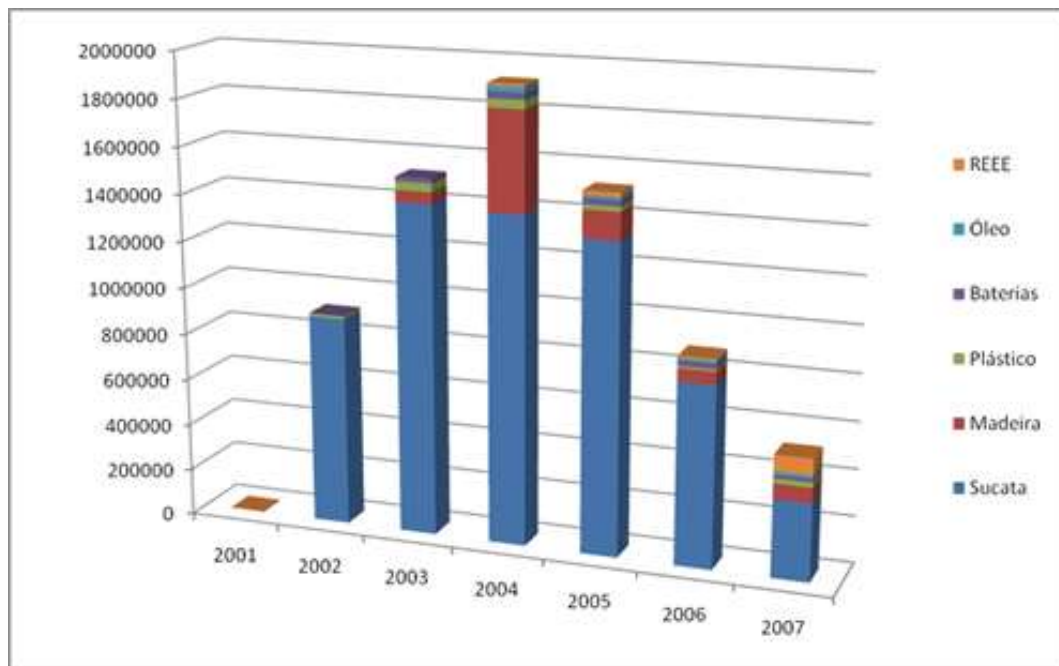

Saídas para Reciclagem - 2001 a 2007

SAÍDAS PARA RECICLAGEM							
	2001	2002	2003	2004	2005	2006	2007
Sucata	0	896261	1412170	1397694	1323035	775465	332430
Madeira	0	0	50340	424580	118020	54240	64820
Plástico	0	13120	36780	37340	20360	10380	22440
Baterias	0	1072	19760	28840	25430	22930	15800
Óleo	0	0	0	22780	13000	11080	12200
REEE	0	0	0	10500	18380	8270	70264

Unidade: quilos

Saídas de Embalagens para Reciclagem - 2001 a 2007

SAÍDAS PARA RECICLAGEM - EMBALAGENS							
	2001	2002	2003	2004	2005	2006	2007
Madeira	0	0	201970	141675	116780	160260	373340
Vidro	0	0	7740	193890	304660	560190	789120
Plástico	0	0	10680	82703	45700	70366	196190
Papel	159740	340782	706601	1244349	1411060	1836750	2635769
Metal	0	0	0	0	0	0	1340