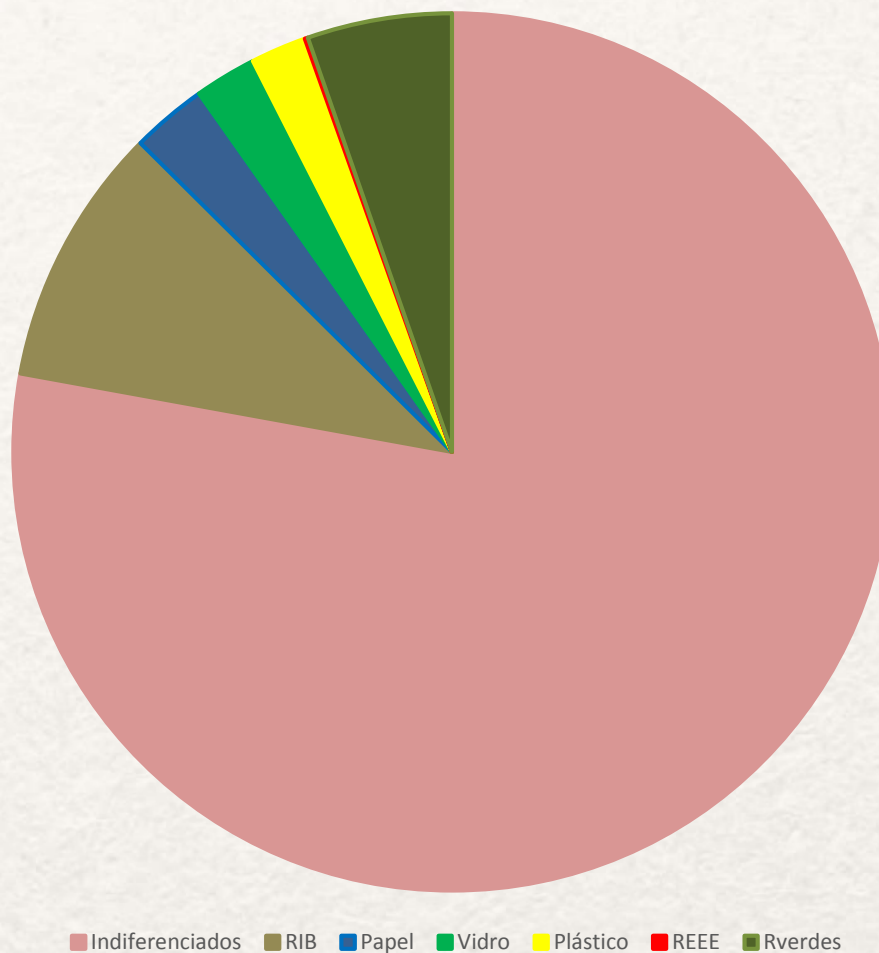

Total Resíduos São Miguel