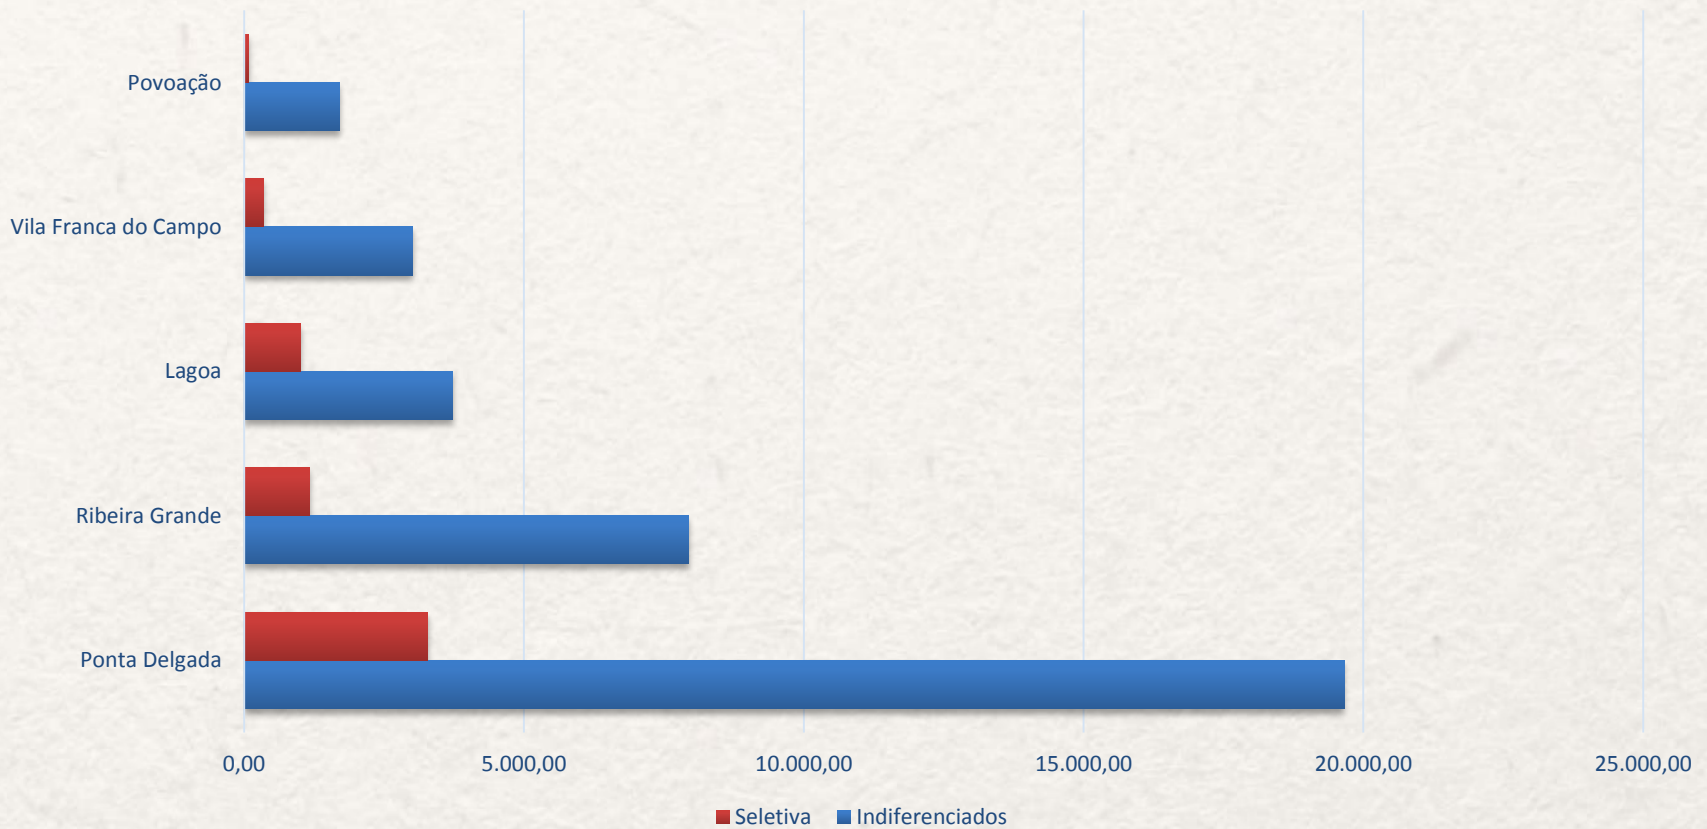

Boletim Informativo

Resíduos 2014

Janeiro-Agosto

Geramos valor
para a Natureza

MUSAMI
OPERAÇÕES MUNICIPAIS DO AMBIENTE, E.I.M. SA.

Recolha seletiva por Município

Seletiva 2014

Unidade: Toneladas

Total por Município: Indiferenciado e Seletiva

Resíduos 2014

Unidade: Toneladas

Total Resíduos São Miguel

Quadro comparativo

MUSAMI
OPERAÇÕES MUNICIPAIS DO AMBIENTE, E.I.M. SA.

Geramos valor para a Natureza