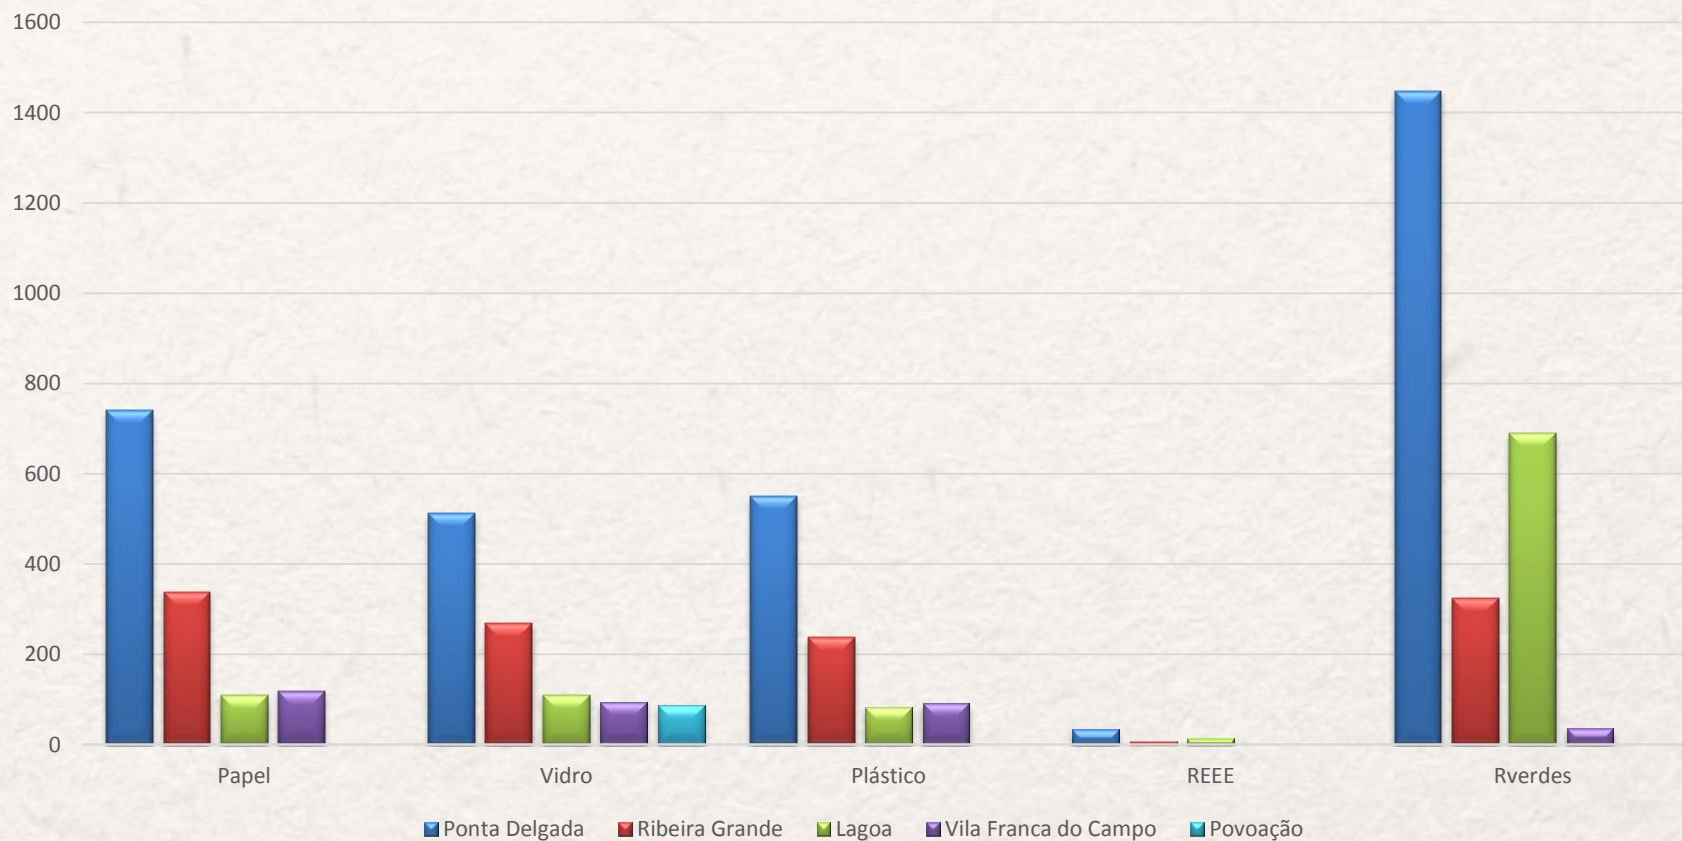

Boletim Informativo

Resíduos 2014

Janeiro-Agosto

Geramos valor
para a Natureza

MUSAMI
OPERAÇÕES MUNICIPAIS DO AMBIENTE, E.I.M. SA.

Recolha seletiva por Município

Seletiva 2014

Unidade: Toneladas

Total por Município: Indiferenciado e Seletiva

Resíduos 2014

Unidade: Toneladas

Total Resíduos São Miguel

Quadro comparativo

MUSAMI
OPERAÇÕES MUNICIPAIS DO AMBIENTE, E.I.M. SA.

Geramos valor para a Natureza