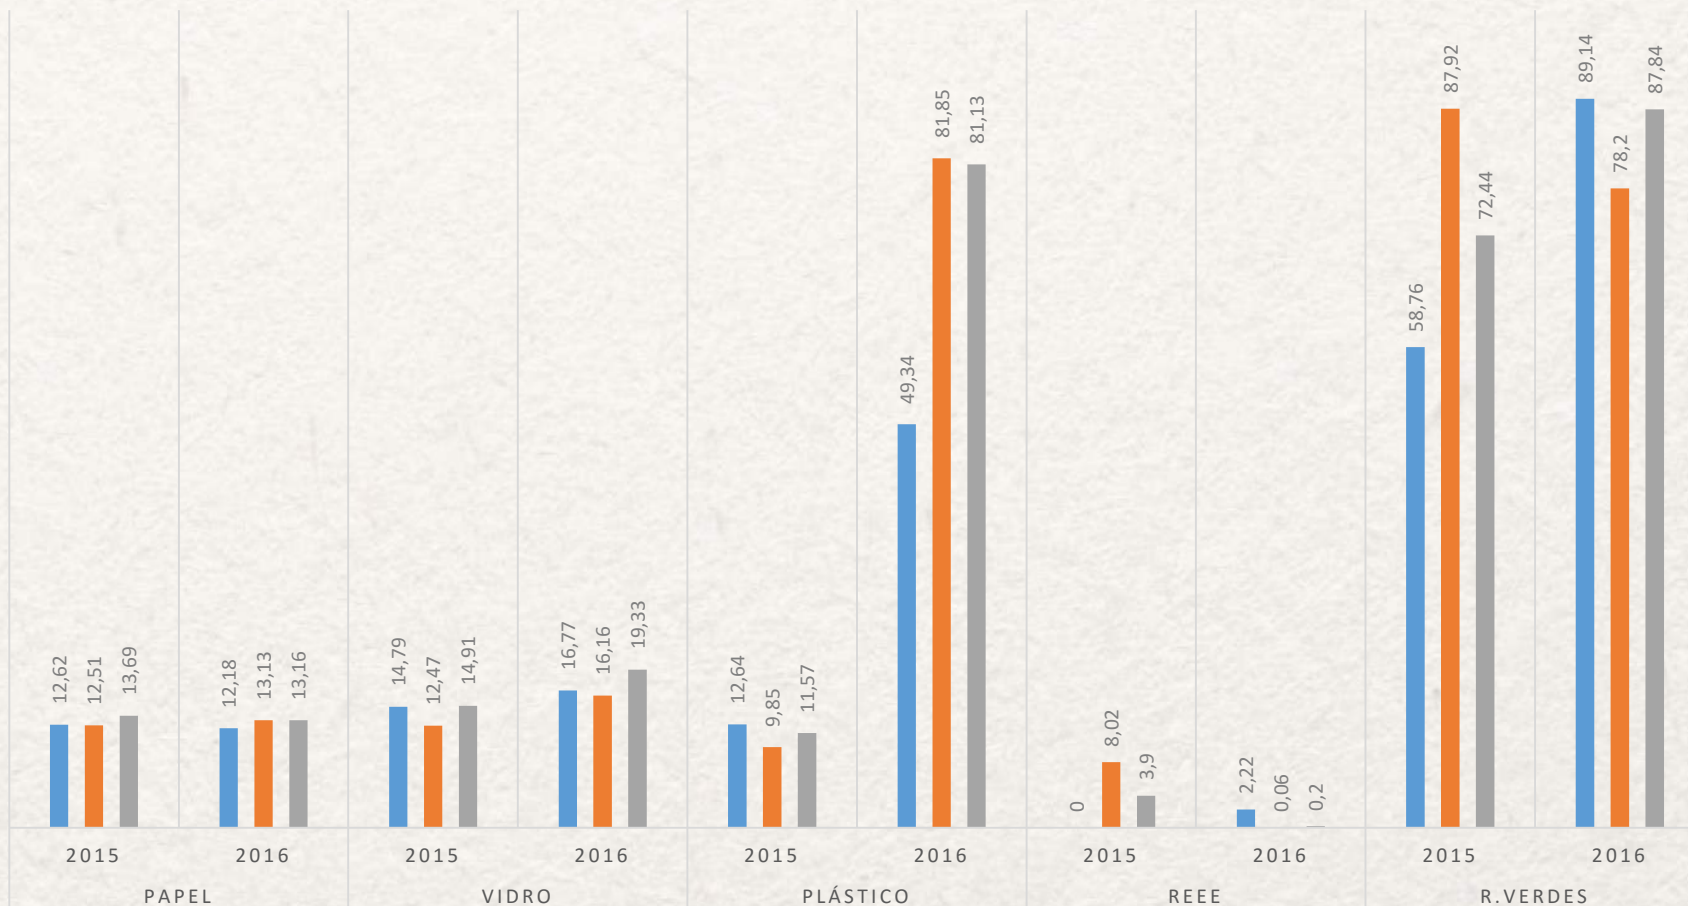

Unidade: Toneladas

Total Percentual São Miguel 2016

Resíduos Lagoa 2016

Período homologado seletiva 2015-2016

■ Jan ■ Fev ■ Mar

Unidade: Toneladas

Total Percentual Lagoa

Evolução Seletiva Lagoa 2016

Unidade: Toneladas

Evolução Seletiva Per Capita Lagoa 2016

Título do Gráfico

Unidades: Quilos

Resíduos Ponta Delgada

Período homólogo seletiva 2015 - 2016

■ Jan ■ Fev ■ Mar

Unidade: Toneladas