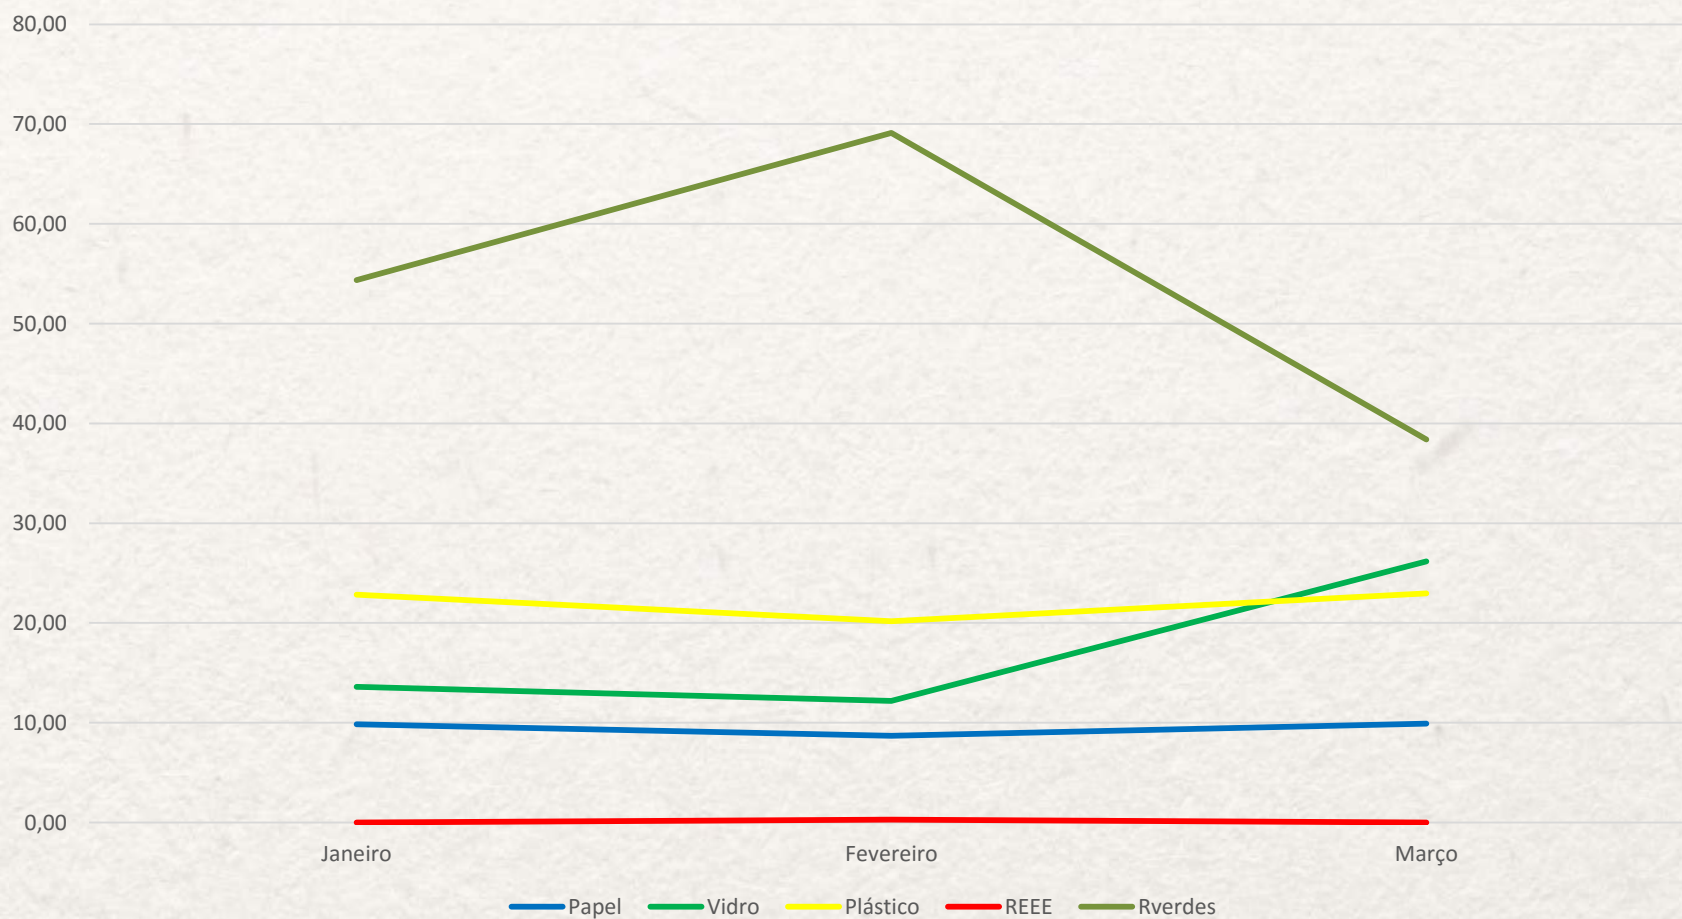

Total Percentual Ribeira Grande 2016

Seletiva Ribeira Grande 2016

Unidades Toneladas

Evolução Seletiva Per Capita Ribeira Grande

■ Papel ■ Vidro ■ Plástico ■ REEE ■ R.Verdes

Unidades:Quilos

Recolha Seletiva Vila Franca do Campo

Período homólogo seletiva 2015 - 2016

Unidade: Toneladas

Total Percentual Vila Franca do Campo

Evolução Seletiva Vila Franca do Campo

Unidades Toneladas

Evolução Per Capita Vila Franca do Campo

Unidades:Quilos