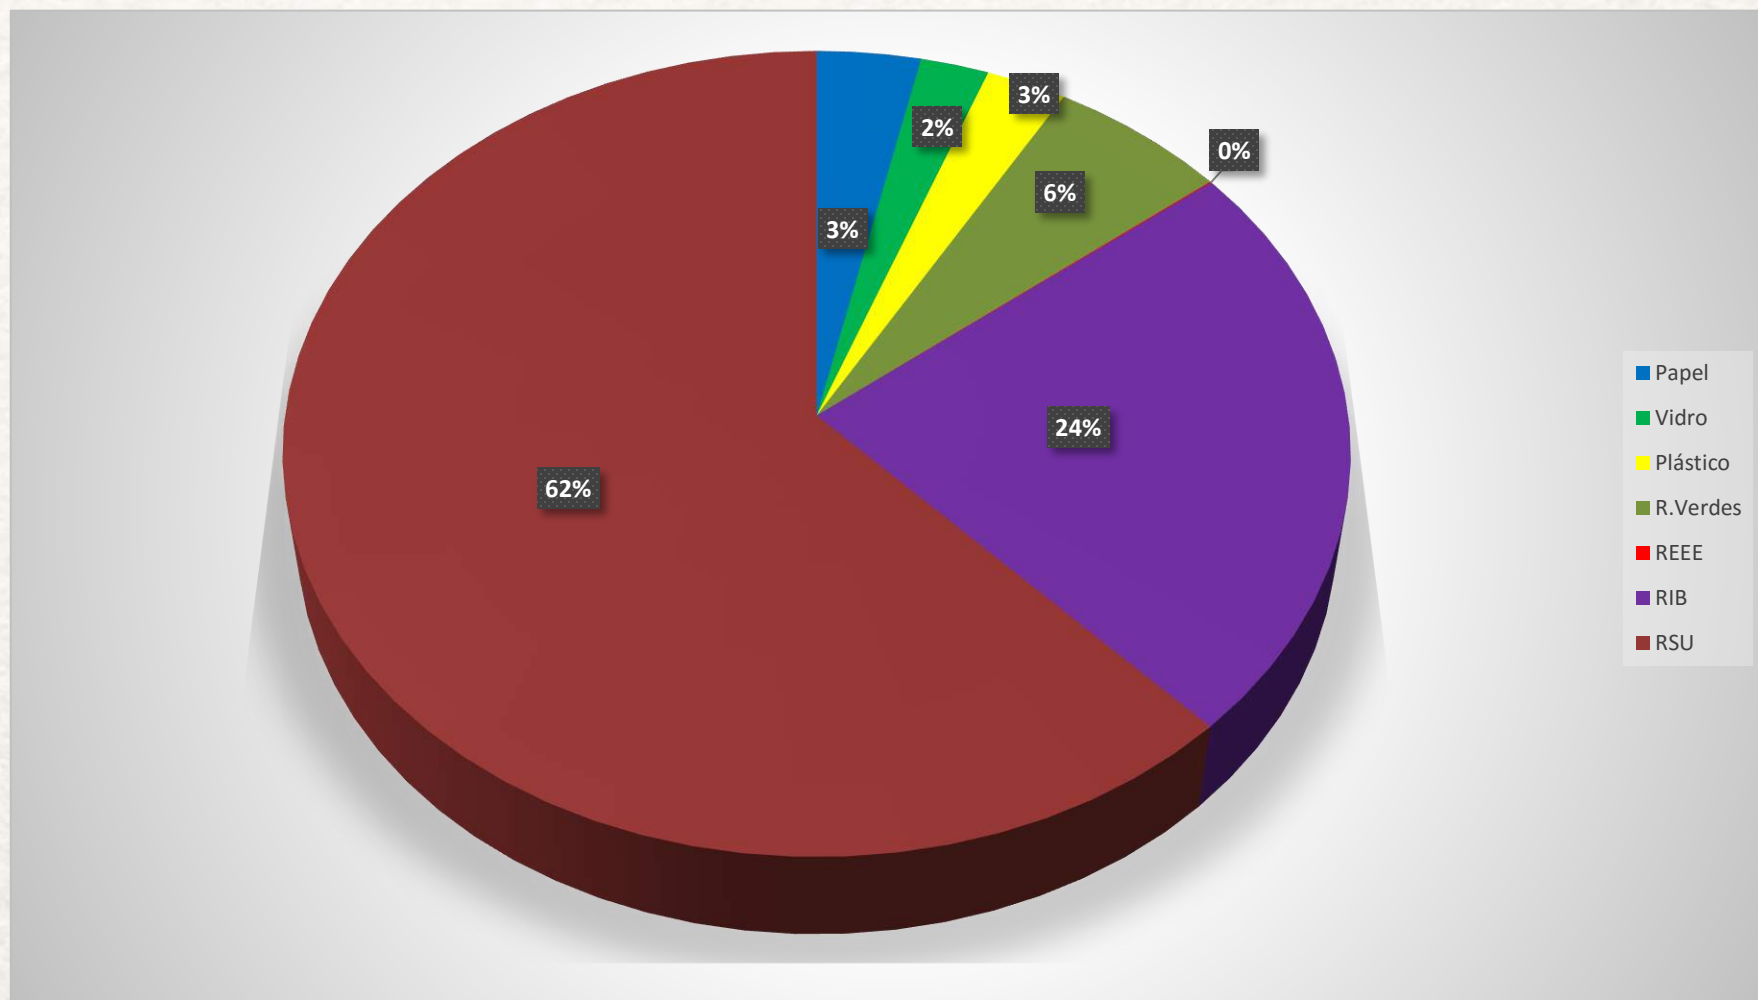

Unidade: Toneladas

Total Percentual Povoação

Evolução Seletiva Povoação 2016

Evolução Per capita Povoação 2016

Unidades:Quilos

Resíduos Ribeira Grande 2016

Período homólogo seletiva 2015-2016

Unidade: Toneladas

Total Percentual Ribeira Grande 2016

Seletiva Ribeira Grande 2016

Unidades Toneladas

Evolução Seletiva Per Capita Ribeira Grande

■ Papel ■ Vidro ■ Plástico ■ REEE ■ R.Verdes

Unidades:Quilos

Recolha Seletiva Vila Franca do Campo