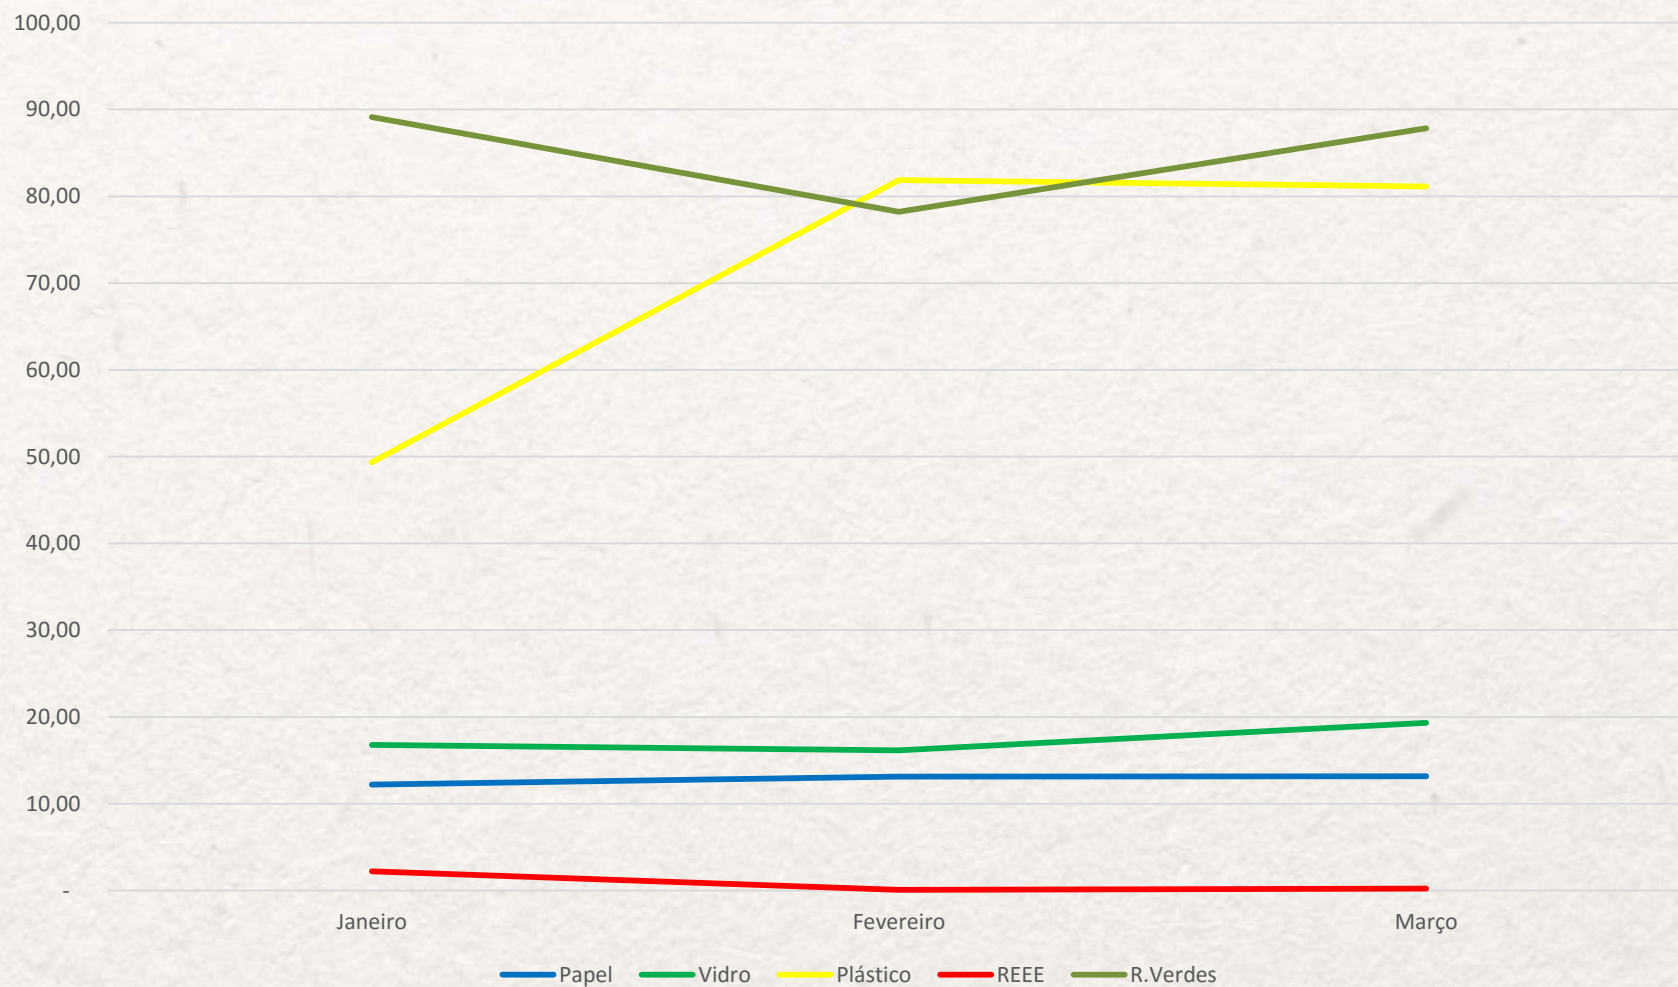

Unidade: Toneladas

Total Percentual São Miguel 2016

Resíduos Lagoa 2016

Período homologado seletiva 2015-2016

■ Jan ■ Fev ■ Mar

Unidade: Toneladas

Total Percentual Lagoa

Evolução Seletiva Lagoa 2016

Unidade: Toneladas

Evolução Seletiva Per Capita Lagoa 2016

Título do Gráfico

Unidades: Quilos

Resíduos Ponta Delgada

Período homólogo seletiva 2015 - 2016

■ Jan ■ Fev ■ Mar

Unidade: Toneladas