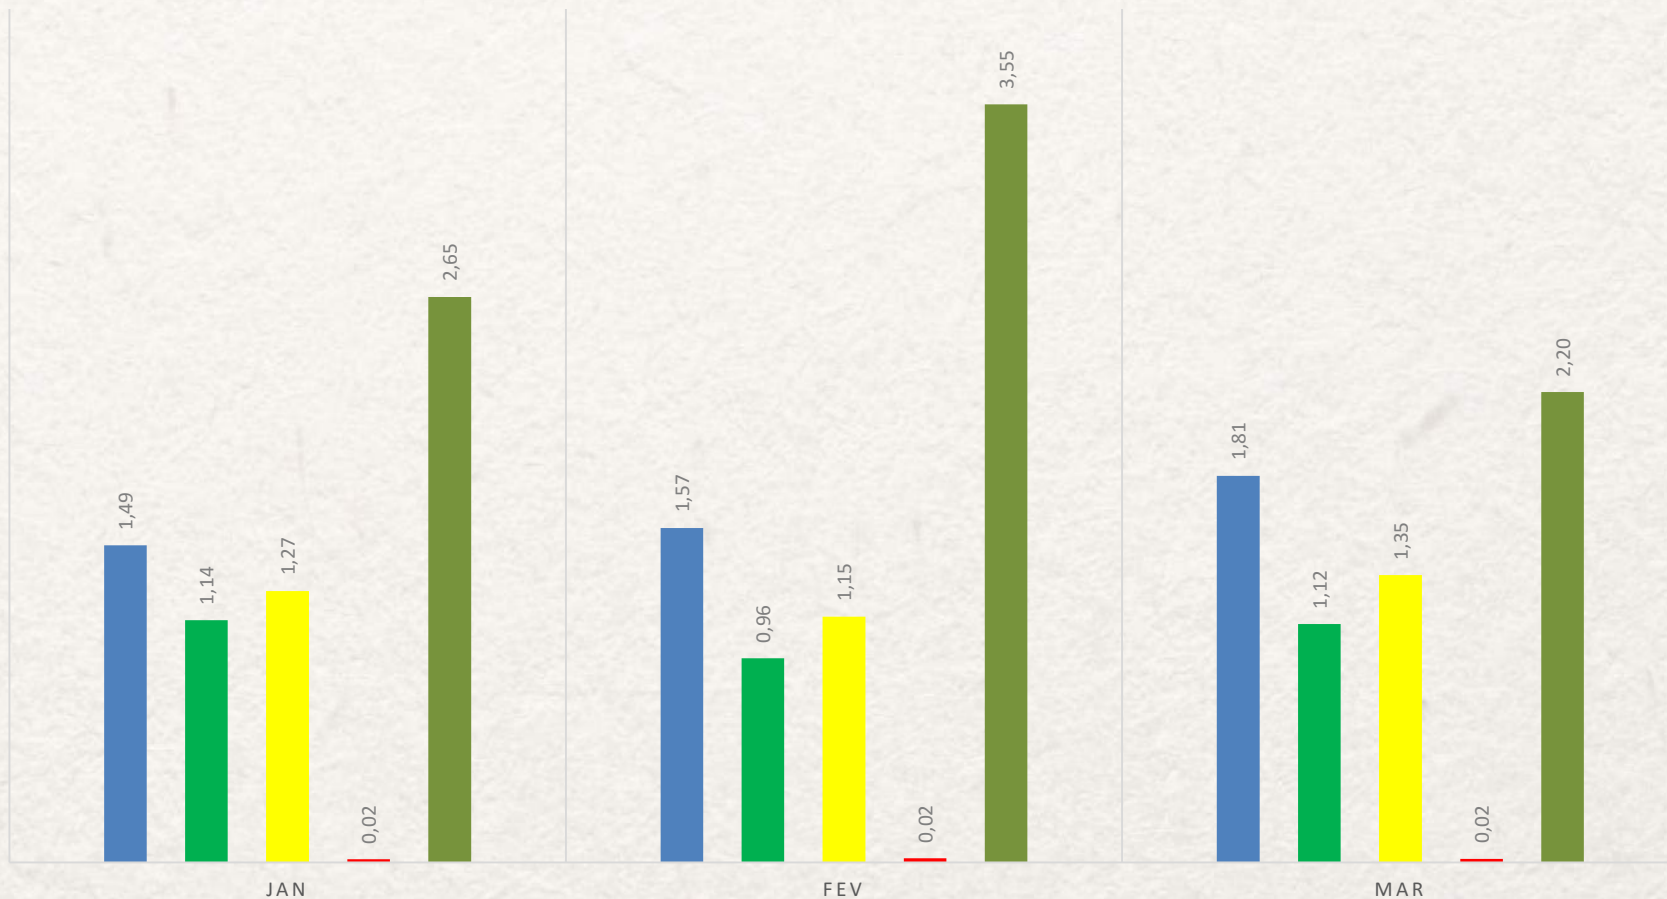

Unidade: Toneladas

Total Percentual Povoação

Evolução Seletiva Povoação 2016

Evolução Per capita Povoação 2016

Unidades:Quilos

Resíduos Ribeira Grande 2016

Período homólogo seletiva 2015-2016

Unidade: Toneladas

Total Percentual Ribeira Grande 2016

Seletiva Ribeira Grande 2016

Unidades Toneladas

Evolução Seletiva Per Capita Ribeira Grande

■ Papel ■ Vidro ■ Plástico ■ REEE ■ R.Verdes

Unidades:Quilos

Recolha Seletiva Vila Franca do Campo

Período homólogo seletiva 2015 - 2016

Unidade: Toneladas

Total Percentual Vila Franca do Campo

Evolução Seletiva Vila Franca do Campo

Unidades Toneladas

Evolução Per Capita Vila Franca do Campo

Unidades:Quilos