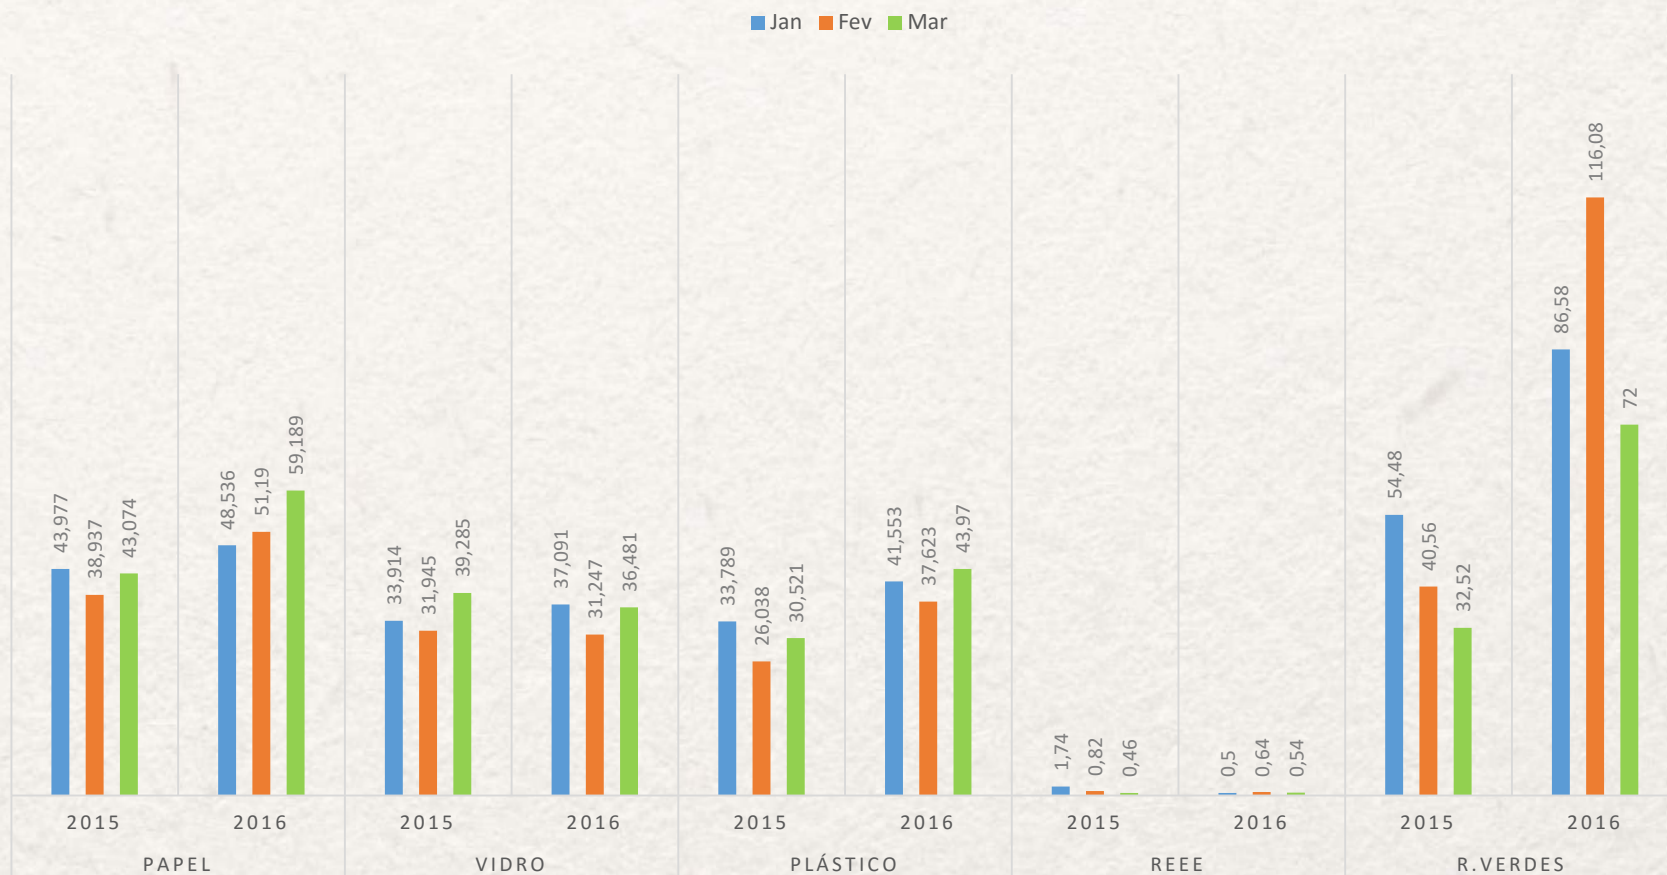

Total Percentual Ponta Delgada

Evolução Seletiva Ponta Delgada 2016

Unidades Toneladas

Evolução Seletiva Per Capita Ponta Delgada

Unidades:Quilos

Resíduos Povoação 2016

Período homólogo seletiva 2015 - 2016

Unidade: Toneladas

Total Percentual Povoação

Evolução Seletiva Povoação 2016

Evolução Per capita Povoação 2016

Unidades:Quilos

Resíduos Ribeira Grande 2016

Período homólogo seletiva 2015-2016

Unidade: Toneladas

Total Percentual Ribeira Grande 2016

Seletiva Ribeira Grande 2016

Unidades Toneladas

Evolução Seletiva Per Capita Ribeira Grande

■ Papel ■ Vidro ■ Plástico ■ REEE ■ R.Verdes

Unidades:Quilos

Recolha Seletiva Vila Franca do Campo