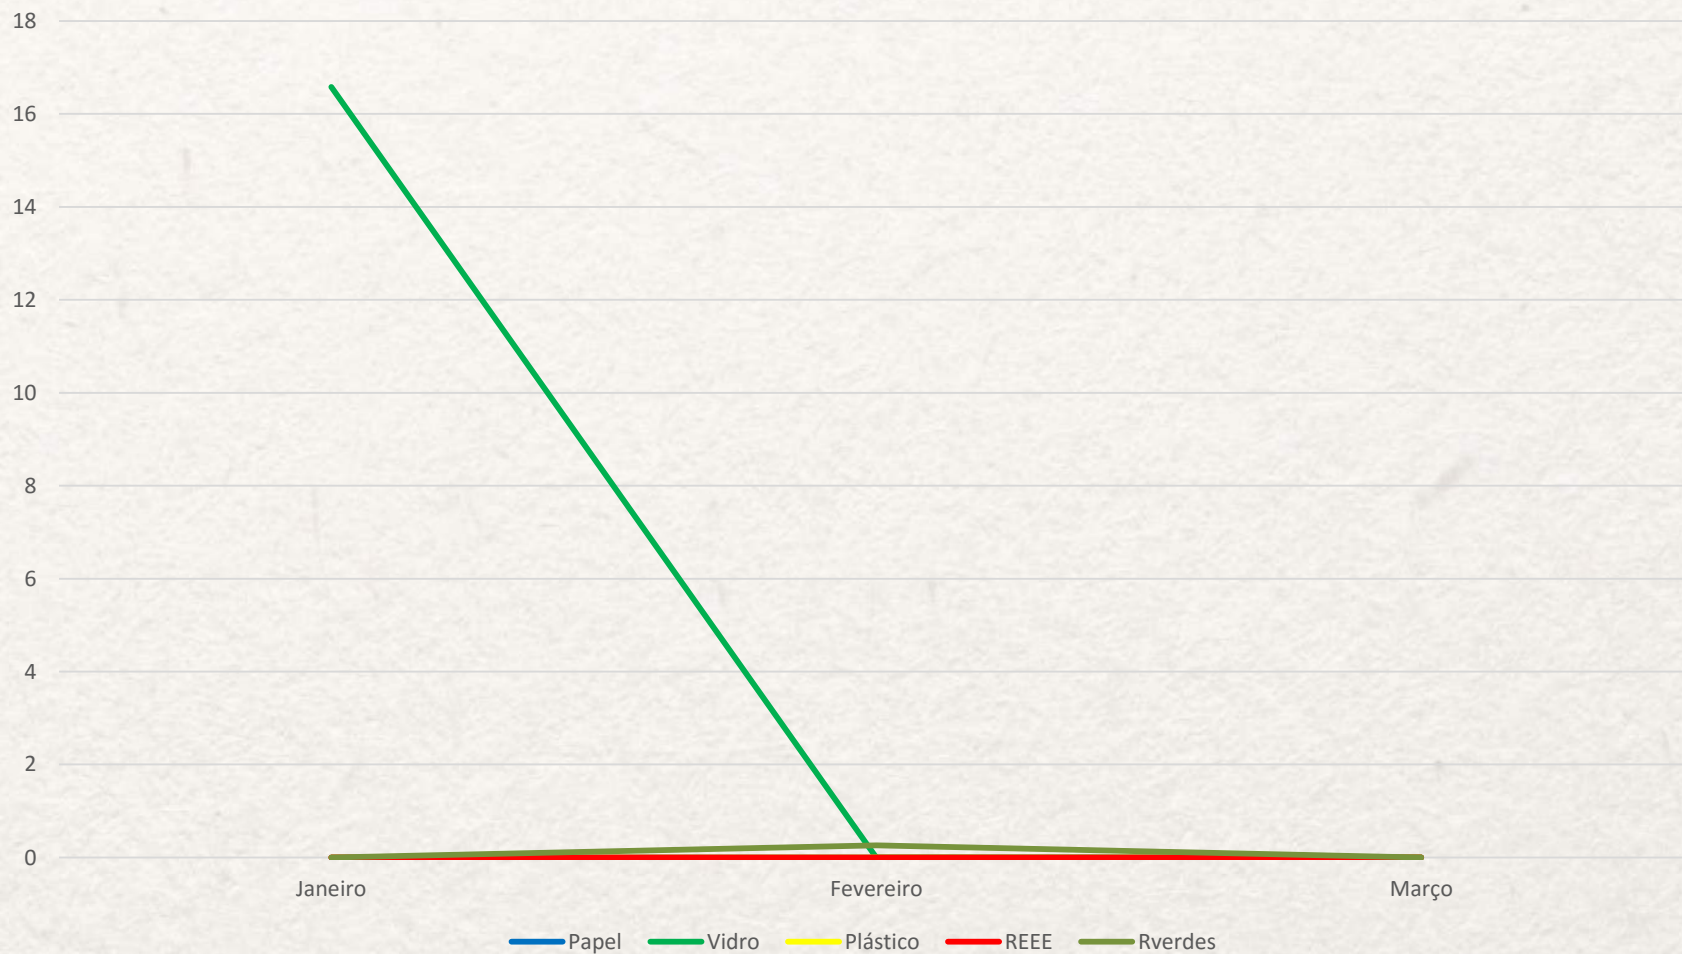

Total Percentual Ponta Delgada

Evolução Seletiva Ponta Delgada 2016

Unidades Toneladas

Evolução Seletiva Per Capita Ponta Delgada

Unidades:Quilos

Resíduos Povoação 2016

Período homólogo seletiva 2015 - 2016

Unidade: Toneladas

Total Percentual Povoação

Evolução Seletiva Povoação 2016

Evolução Per capita Povoação 2016

Unidades:Quilos

Resíduos Ribeira Grande 2016

Período homólogo seletiva 2015-2016

Unidade: Toneladas