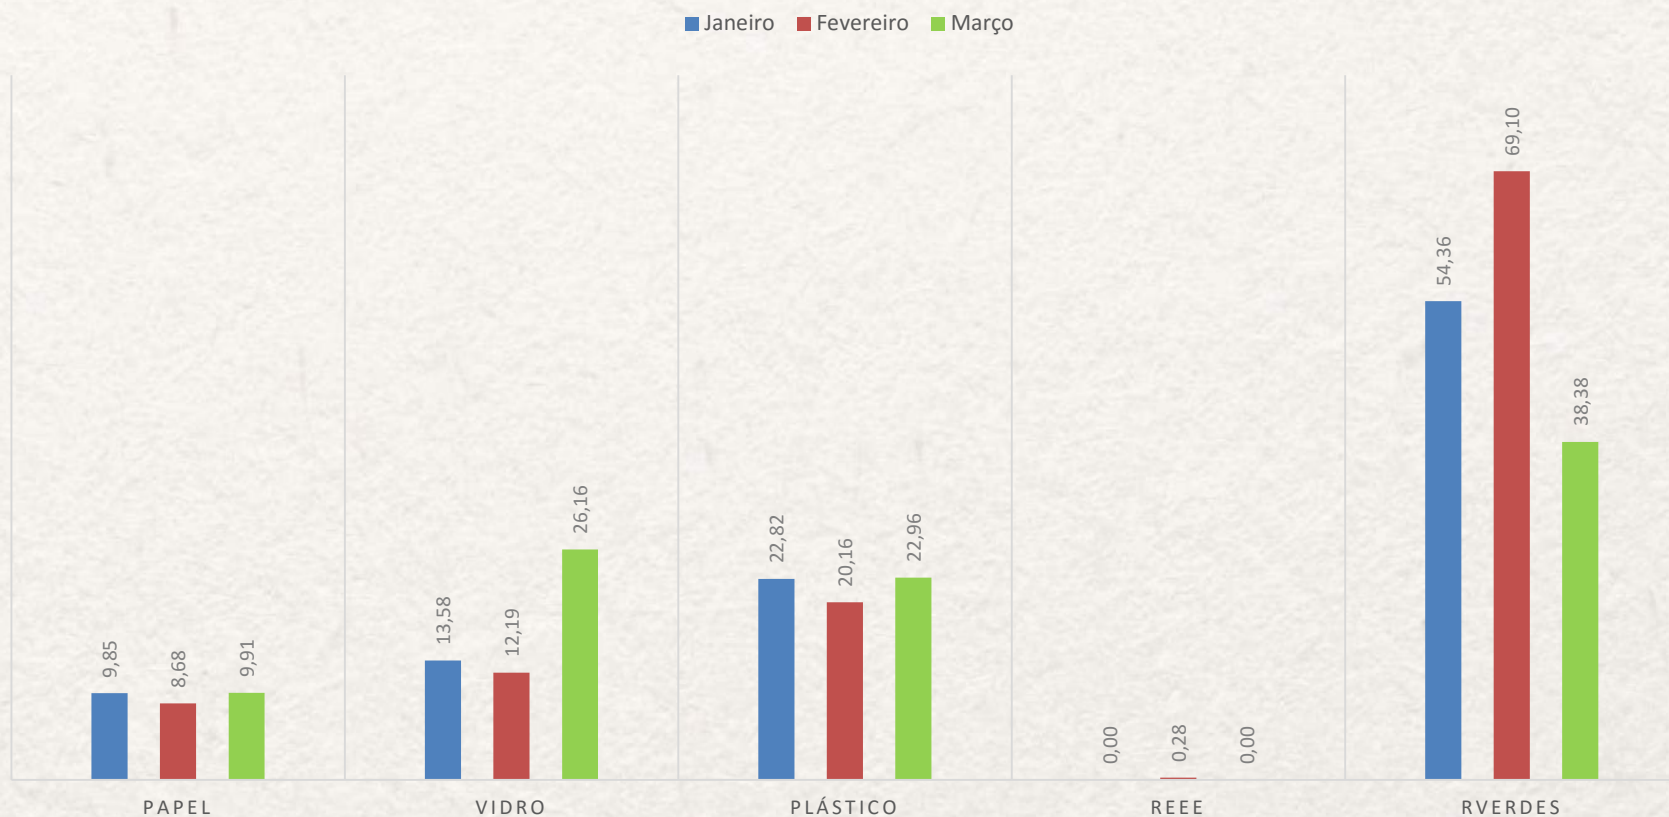

Unidade: Toneladas

Total Percentual Povoação

Evolução Seletiva Povoação 2016

Evolução Per capita Povoação 2016

Unidades:Quilos

Resíduos Ribeira Grande 2016

Período homólogo seletiva 2015-2016

Unidade: Toneladas

Total Percentual Ribeira Grande 2016

Seletiva Ribeira Grande 2016

Unidades Toneladas

Evolução Seletiva Per Capita Ribeira Grande

■ Papel ■ Vidro ■ Plástico ■ REEE ■ R.Verdes

Unidades:Quilos

Recolha Seletiva Vila Franca do Campo

Período homólogo seletiva 2015 - 2016

Unidade: Toneladas

Total Percentual Vila Franca do Campo

Evolução Seletiva Vila Franca do Campo

Unidades Toneladas

Evolução Per Capita Vila Franca do Campo

Unidades:Quilos