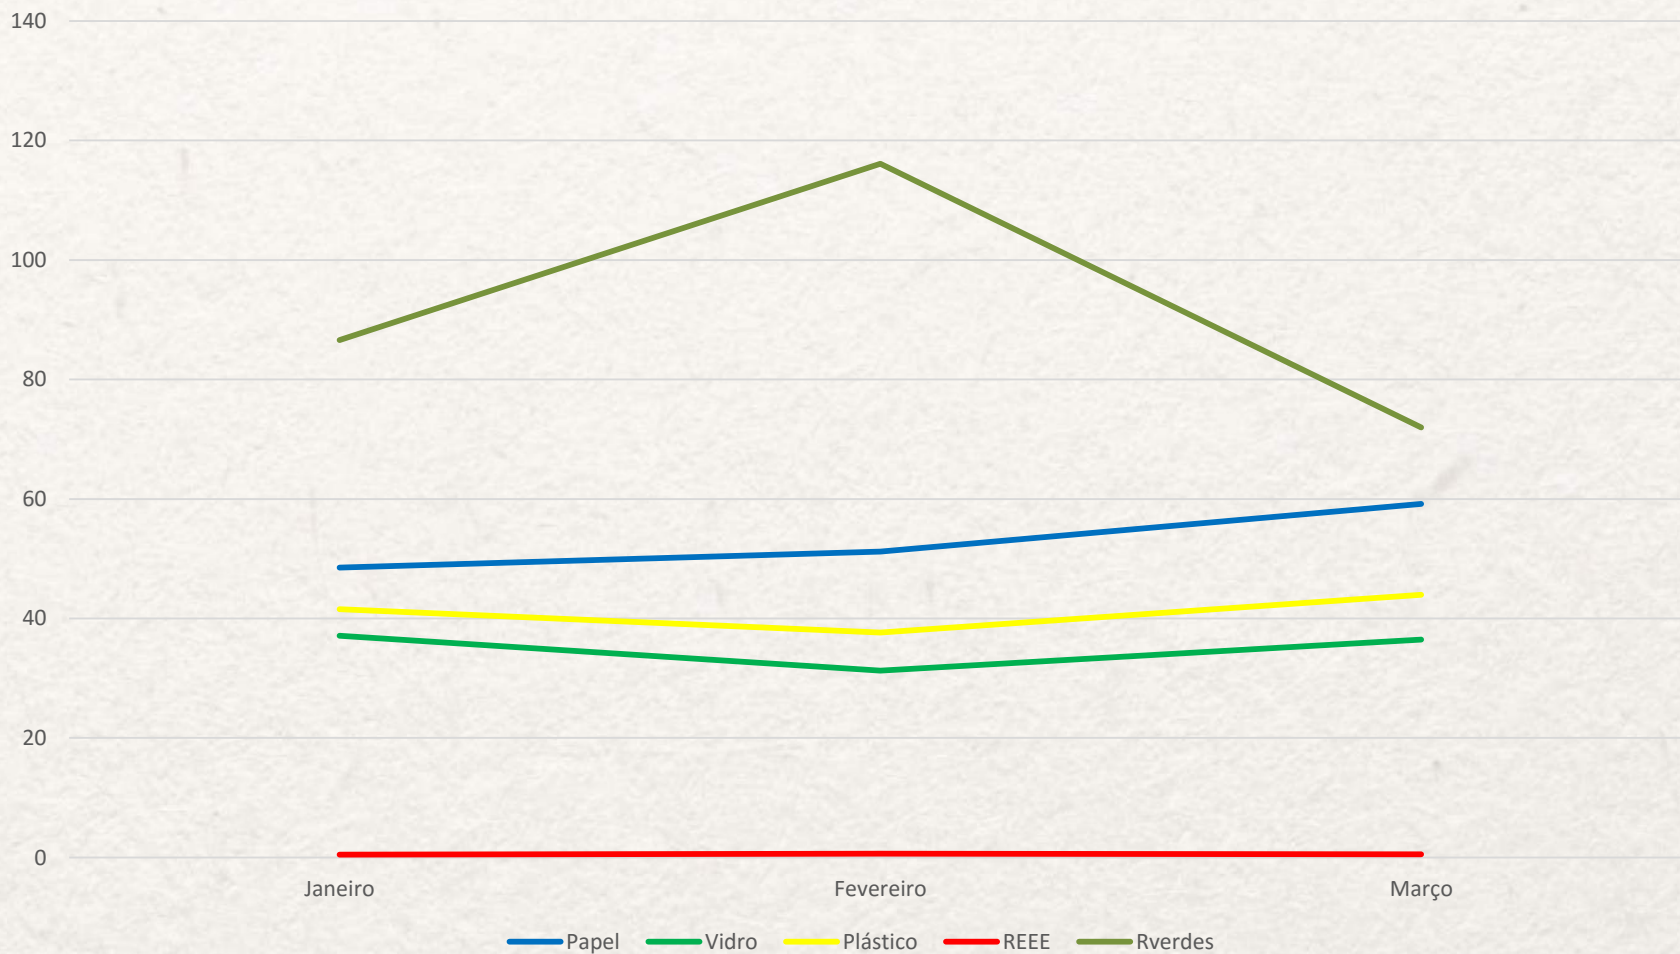

Total Percentual Ponta Delgada

Evolução Seletiva Ponta Delgada 2016

Unidades Toneladas

Evolução Seletiva Per Capita Ponta Delgada

Unidades:Quilos

Resíduos Povoação 2016

Período homólogo seletiva 2015 - 2016

Unidade: Toneladas

Total Percentual Povoação

Evolução Seletiva Povoação 2016

Evolução Per capita Povoação 2016

Unidades:Quilos

Resíduos Ribeira Grande 2016

Período homólogo seletiva 2015-2016

Unidade: Toneladas

Total Percentual Ribeira Grande 2016

Seletiva Ribeira Grande 2016

Unidades Toneladas

Evolução Seletiva Per Capita Ribeira Grande

■ Papel ■ Vidro ■ Plástico ■ REEE ■ R.Verdes

Unidades:Quilos

Recolha Seletiva Vila Franca do Campo