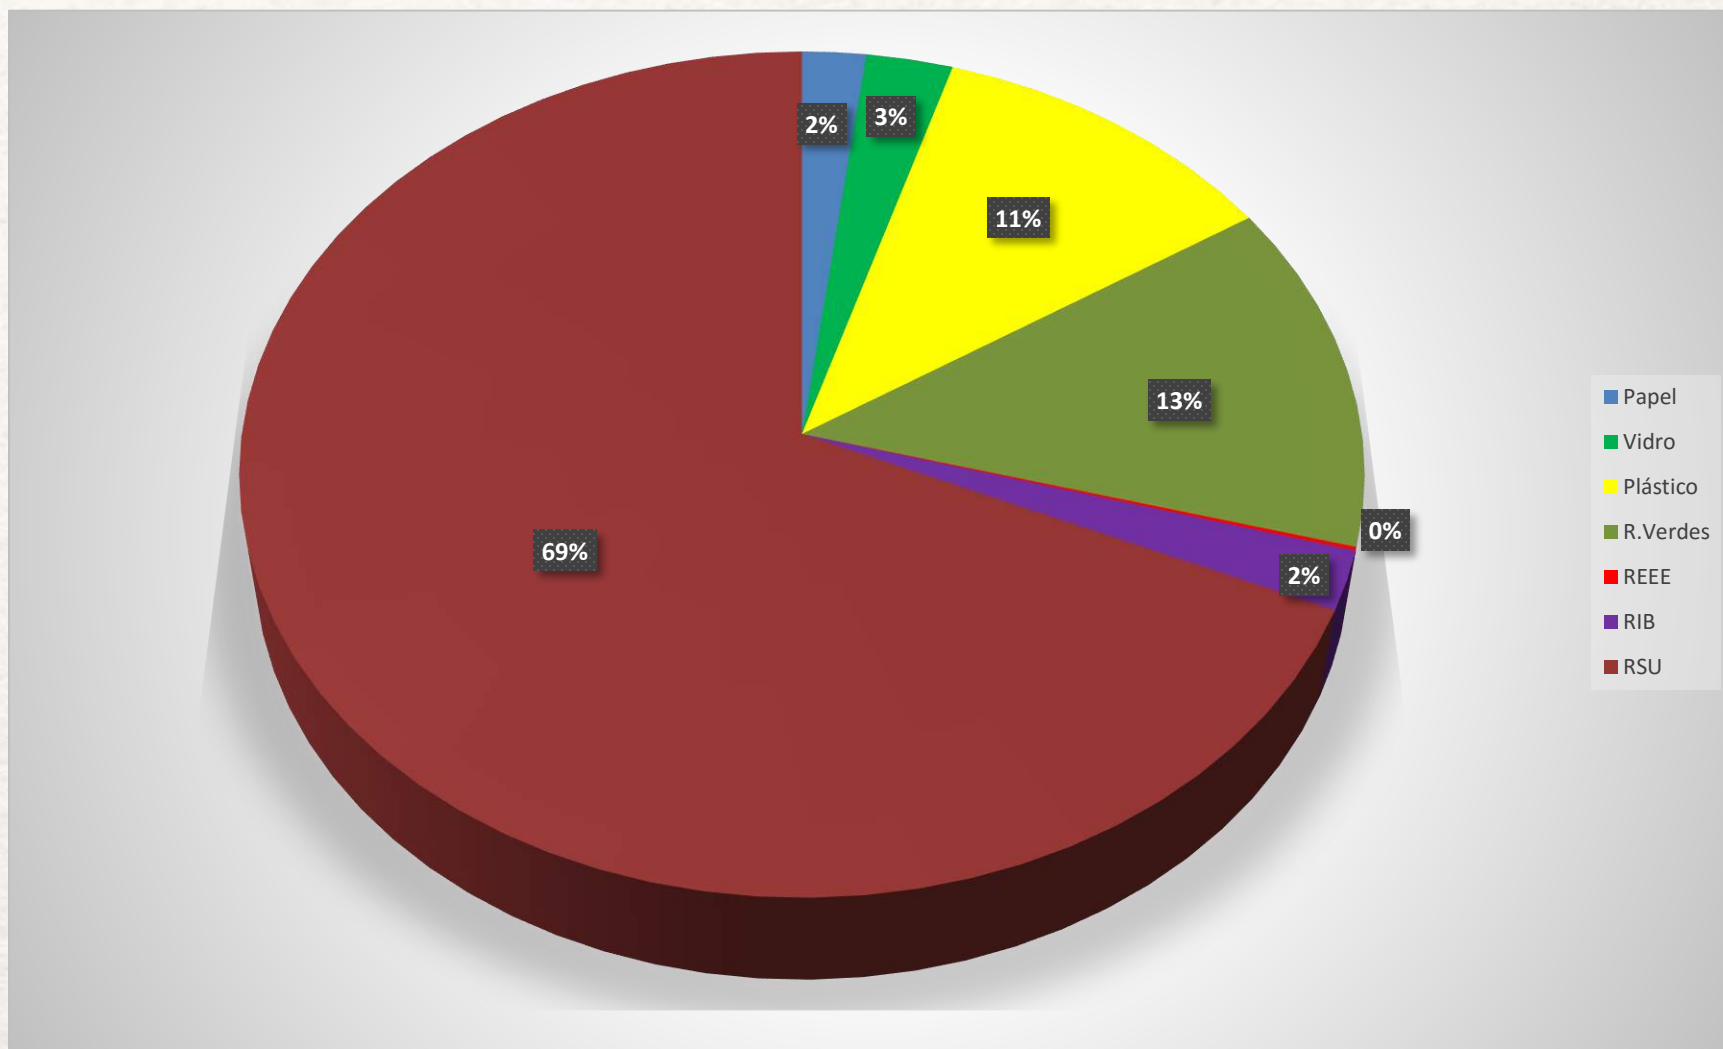

Unidade: Toneladas

Total Percentual São Miguel 2016

Resíduos Lagoa 2016

Período homologado seletiva 2015-2016

■ Jan ■ Fev ■ Mar

Unidade: Toneladas

Total Percentual Lagoa

Evolução Seletiva Lagoa 2016