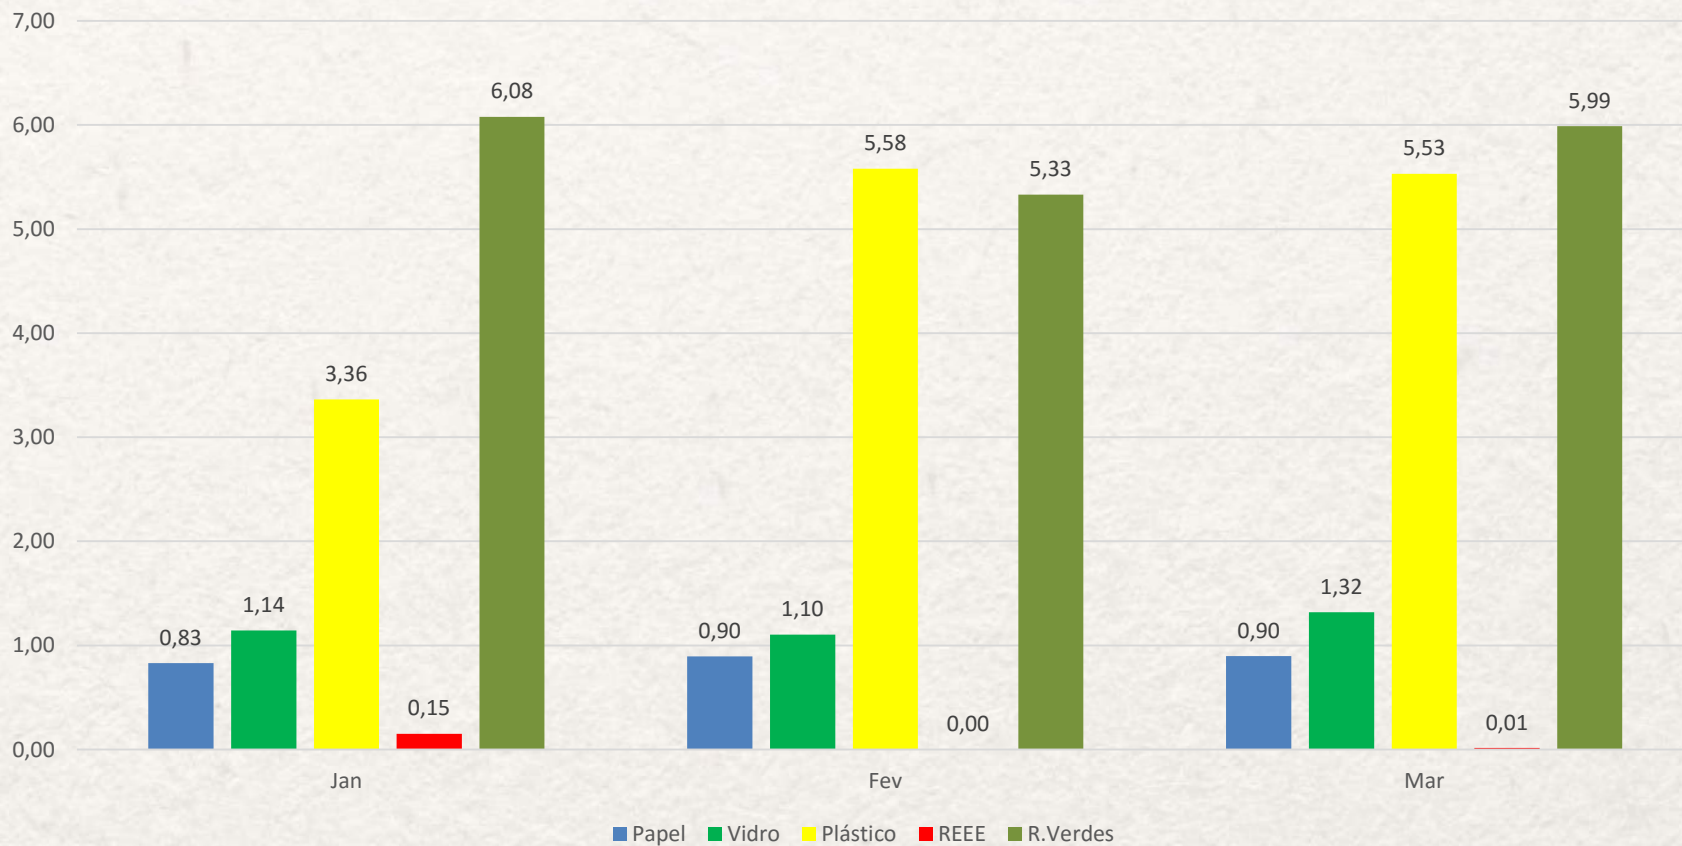

Unidade: Toneladas

Total Percentual São Miguel 2016

Resíduos Lagoa 2016

Período homologado seletiva 2015-2016

■ Jan ■ Fev ■ Mar

Unidade: Toneladas

Total Percentual Lagoa

Evolução Seletiva Lagoa 2016

Unidade: Toneladas

Evolução Seletiva Per Capita Lagoa 2016

Título do Gráfico

Unidades: Quilos

Resíduos Ponta Delgada

Período homólogo seletiva 2015 - 2016

■ Jan ■ Fev ■ Mar

Unidade: Toneladas