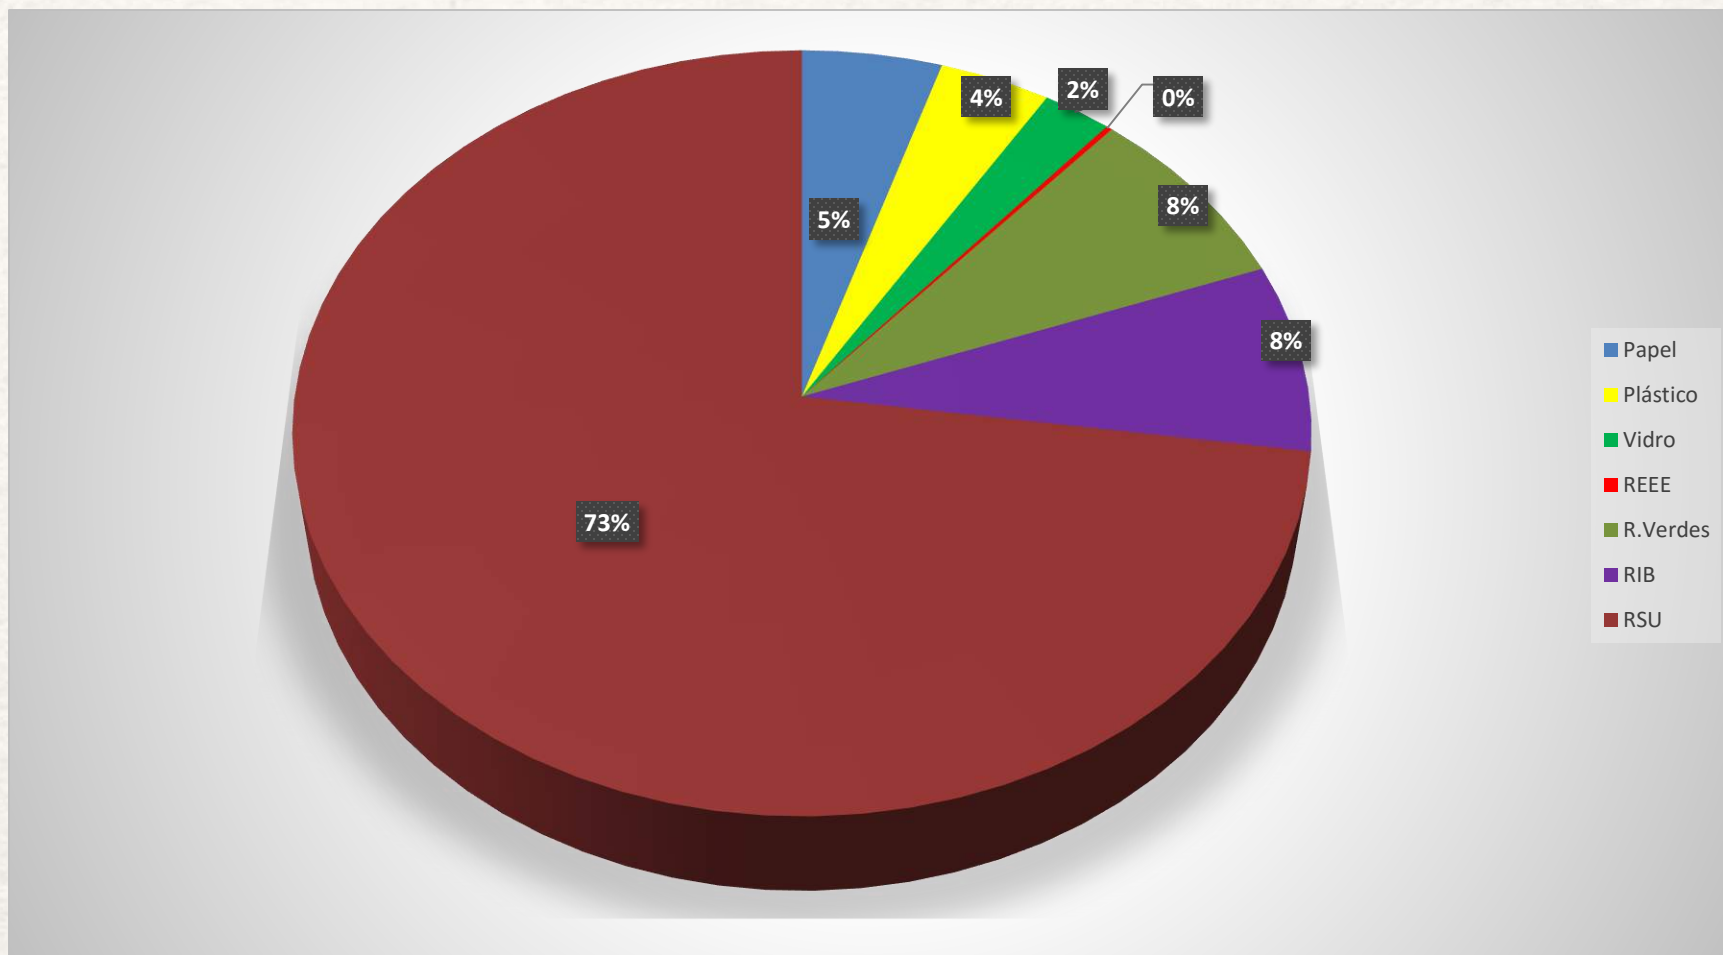

Unidade: Toneladas

Total Percentual São Miguel 2016

Resíduos Lagoa 2016

Período homologado seletiva 2015-2016

■ Jan ■ Fev ■ Mar

Unidade: Toneladas

Total Percentual Lagoa

Evolução Seletiva Lagoa 2016