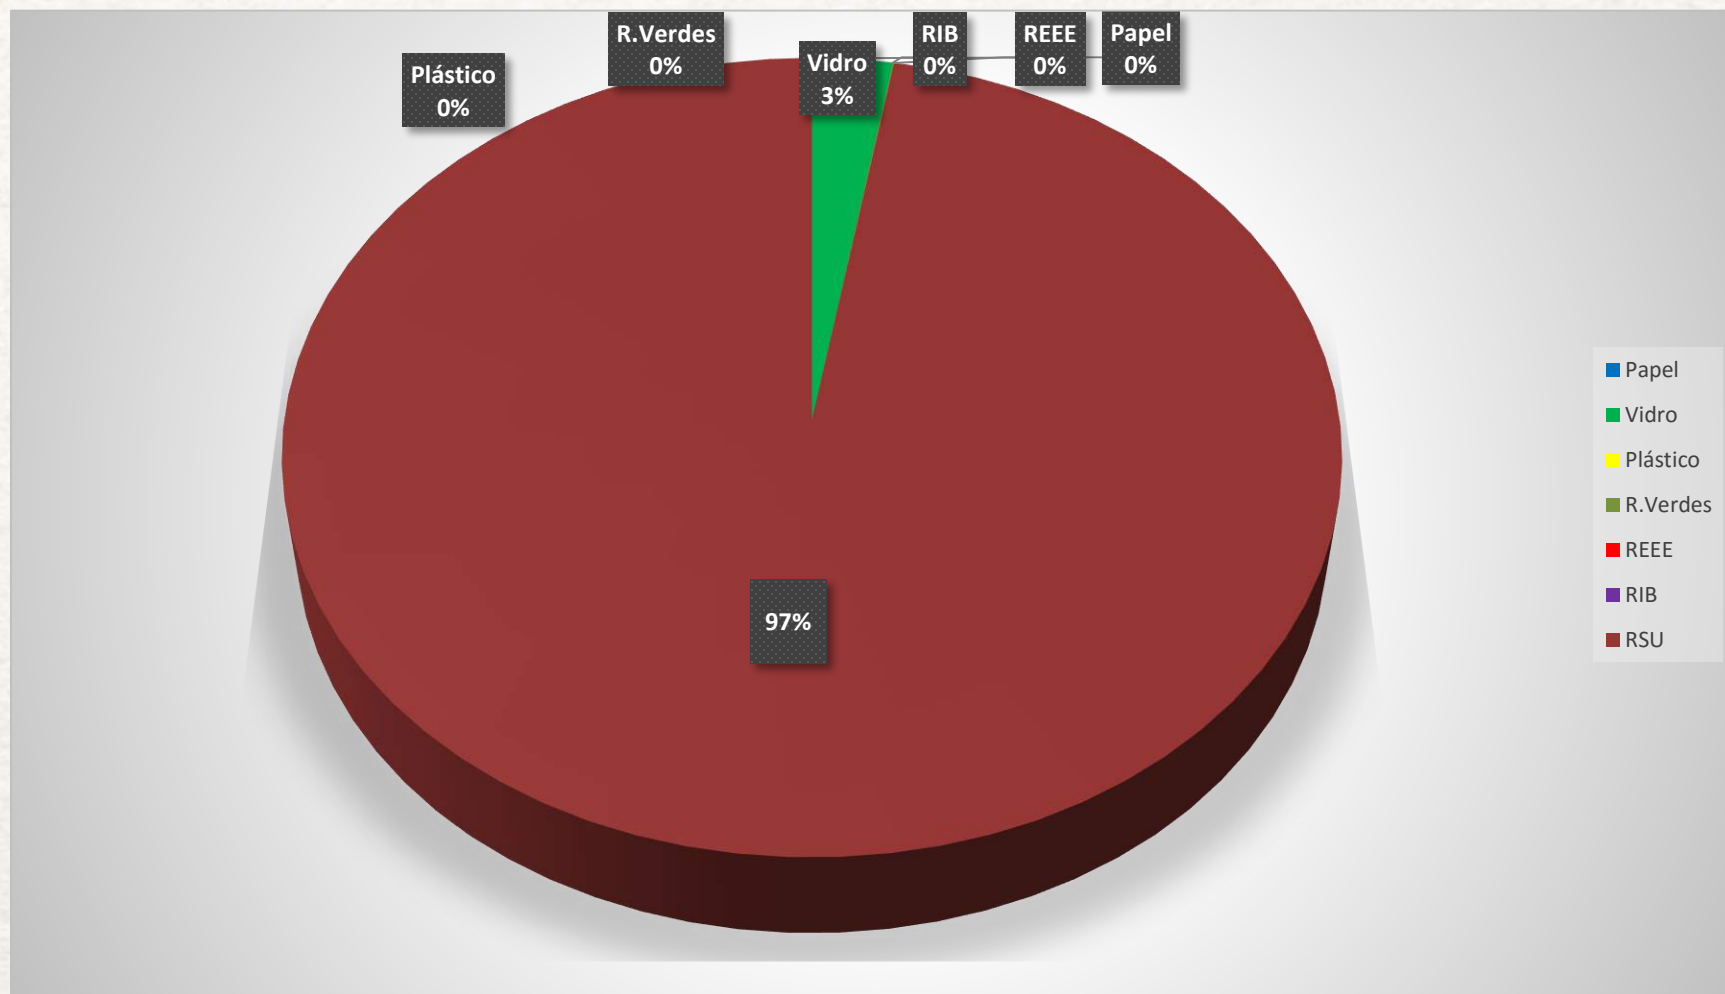

Total Percentual Ponta Delgada

Evolução Seletiva Ponta Delgada 2016

Unidades Toneladas

Evolução Seletiva Per Capita Ponta Delgada

Unidades:Quilos

Resíduos Povoação 2016

Período homólogo seletiva 2015 - 2016

Unidade: Toneladas

Total Percentual Povoação

Evolução Seletiva Povoação 2016

Evolução Per capita Povoação 2016

Unidades:Quilos

Resíduos Ribeira Grande 2016

Período homólogo seletiva 2015-2016

Unidade: Toneladas