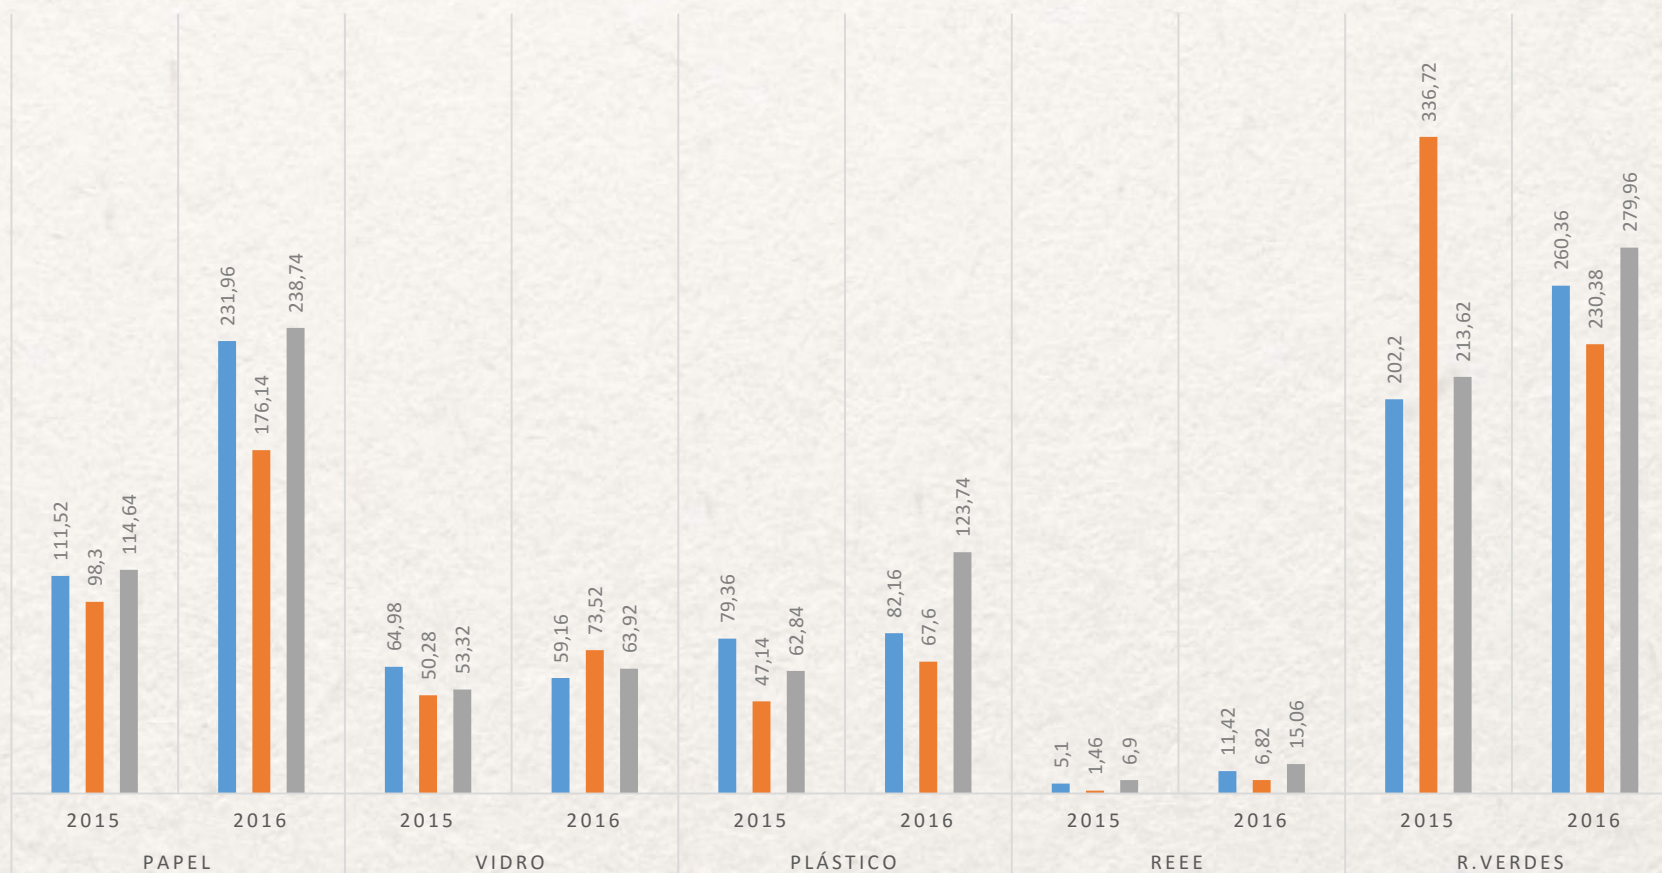

Unidade: Toneladas

Total Percentual São Miguel 2016

Resíduos Lagoa 2016

Período homologado seletiva 2015-2016

■ Jan ■ Fev ■ Mar

Unidade: Toneladas

Total Percentual Lagoa

Evolução Seletiva Lagoa 2016

Unidade: Toneladas

Evolução Seletiva Per Capita Lagoa 2016

Título do Gráfico

Unidades: Quilos

Resíduos Ponta Delgada

Período homólogo seletiva 2015 - 2016

■ Jan ■ Fev ■ Mar

Unidade: Toneladas

Total Percentual Ponta Delgada

Evolução Seletiva Ponta Delgada 2016

Unidades Toneladas

Evolução Seletiva Per Capita Ponta Delgada

Unidades:Quilos

Resíduos Povoação 2016

Período homólogo seletiva 2015 - 2016