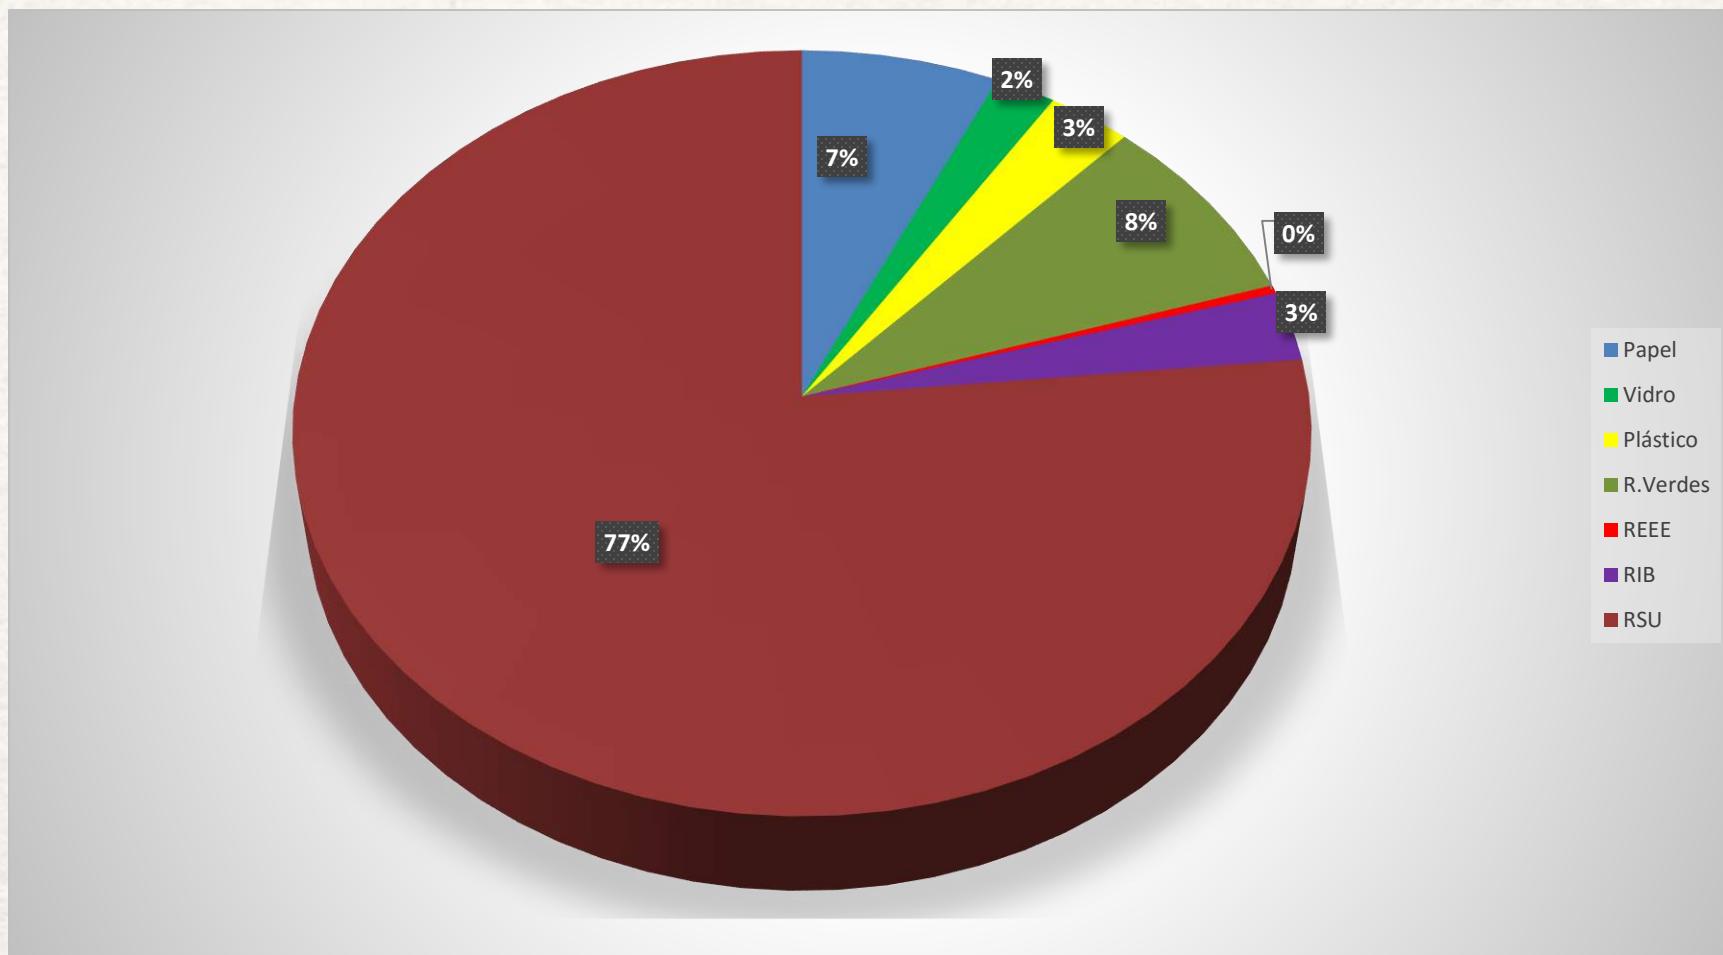

Total Percentual Ponta Delgada