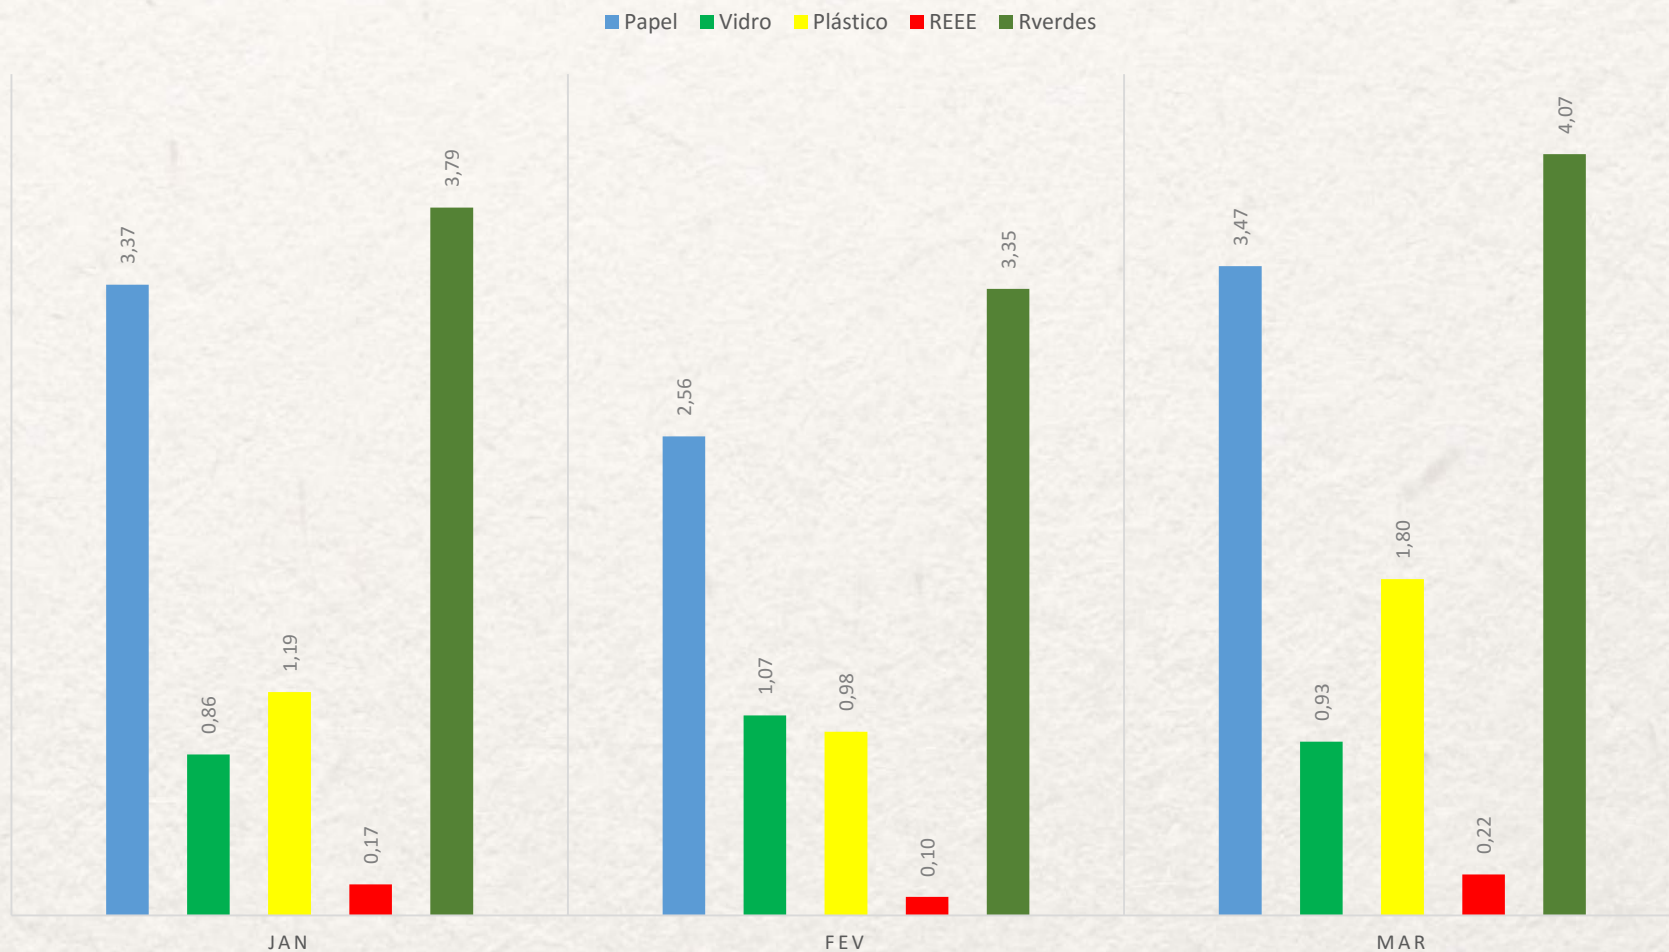

Unidade: Toneladas

Evolução Seletiva Per Capita Lagoa 2016

Título do Gráfico

Unidades: Quilos

Resíduos Ponta Delgada

Período homólogo seletiva 2015 - 2016

■ Jan ■ Fev ■ Mar

Unidade: Toneladas

Total Percentual Ponta Delgada

Evolução Seletiva Ponta Delgada 2016

Unidades Toneladas

Evolução Seletiva Per Capita Ponta Delgada

Unidades:Quilos

Resíduos Povoação 2016

Período homólogo seletiva 2015 - 2016

Unidade: Toneladas

Total Percentual Povoação

Evolução Seletiva Povoação 2016

Evolução Per capita Povoação 2016

Unidades:Quilos

Resíduos Ribeira Grande 2016

Período homólogo seletiva 2015-2016

Unidade: Toneladas