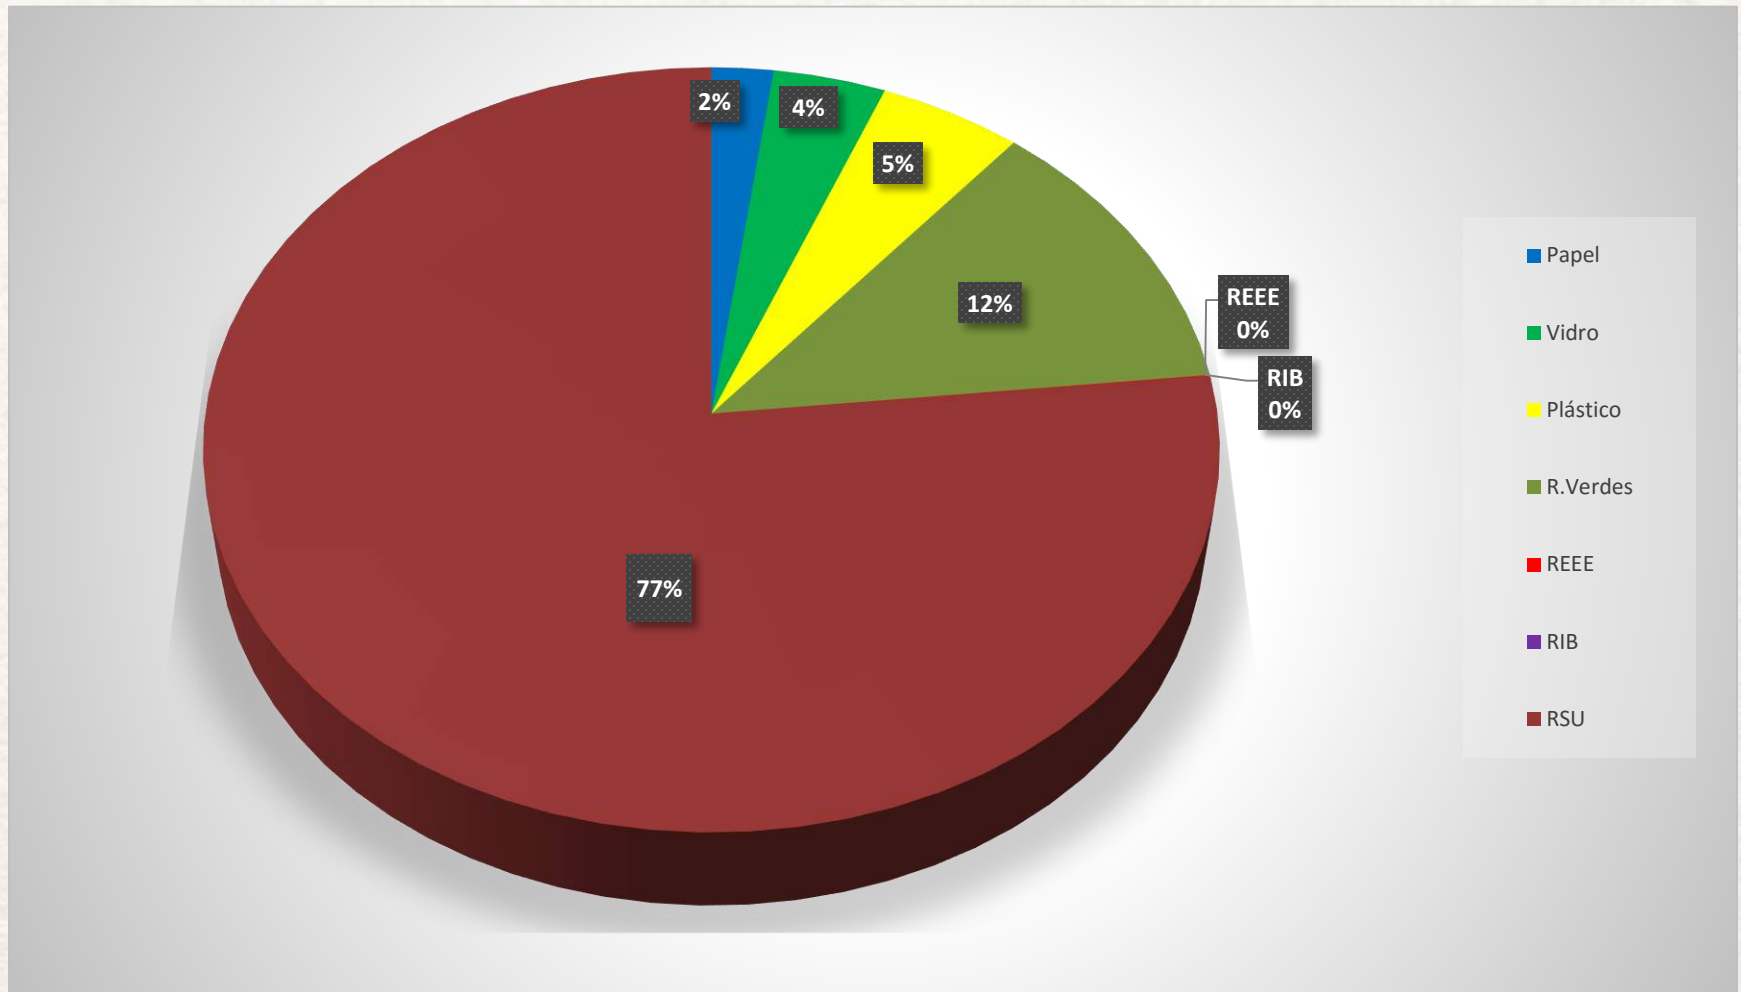

Total Percentual Vila Franca do Campo