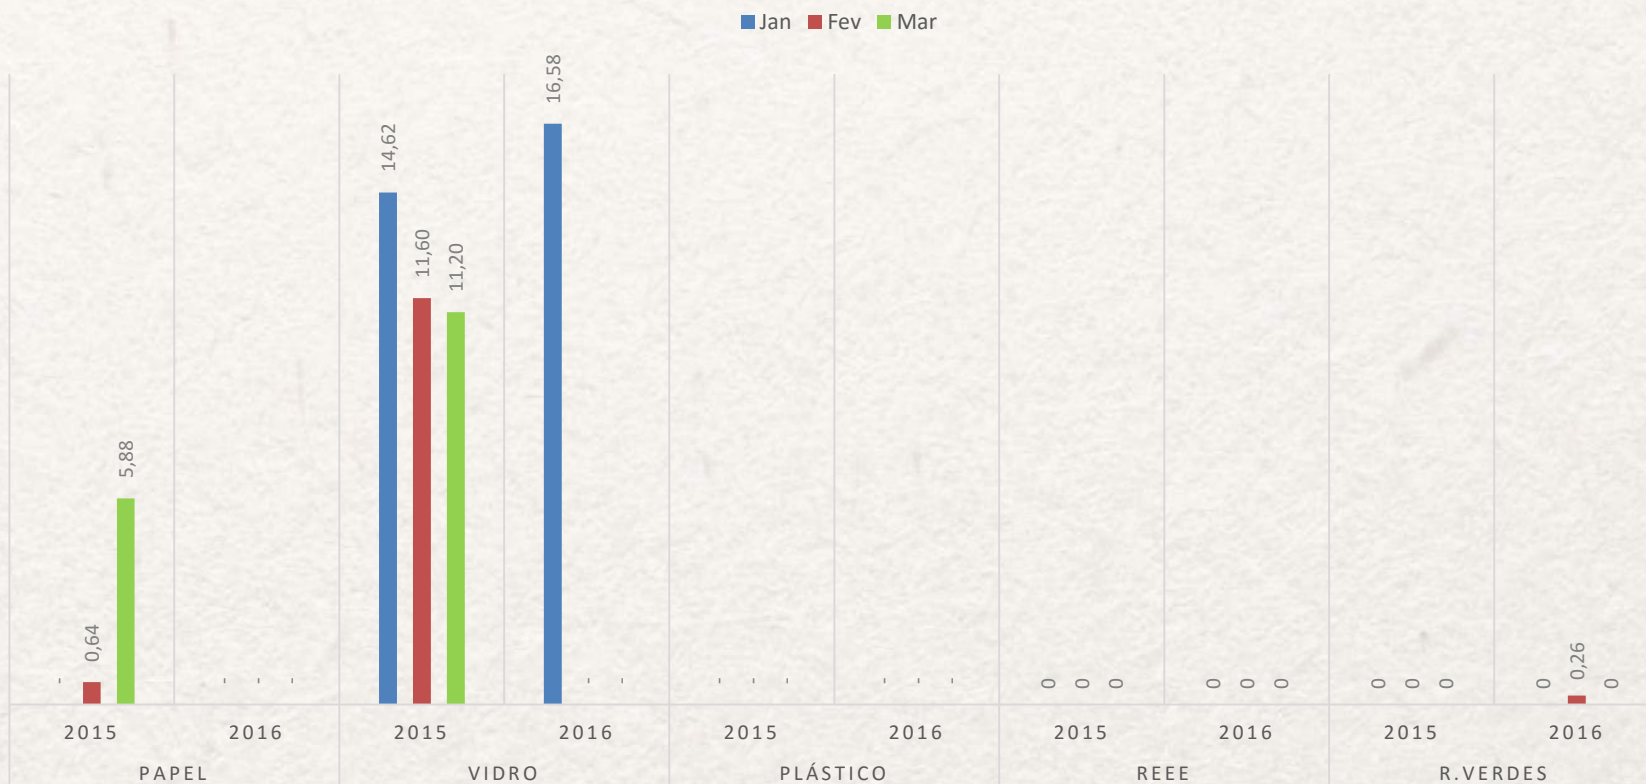

Total Percentual Ponta Delgada

Evolução Seletiva Ponta Delgada 2016

Unidades Toneladas

Evolução Seletiva Per Capita Ponta Delgada

Unidades:Quilos

Resíduos Povoação 2016

Período homólogo seletiva 2015 - 2016

Unidade: Toneladas

Total Percentual Povoação

Evolução Seletiva Povoação 2016

Evolução Per capita Povoação 2016

Unidades:Quilos

Resíduos Ribeira Grande 2016

Período homólogo seletiva 2015-2016

Unidade: Toneladas