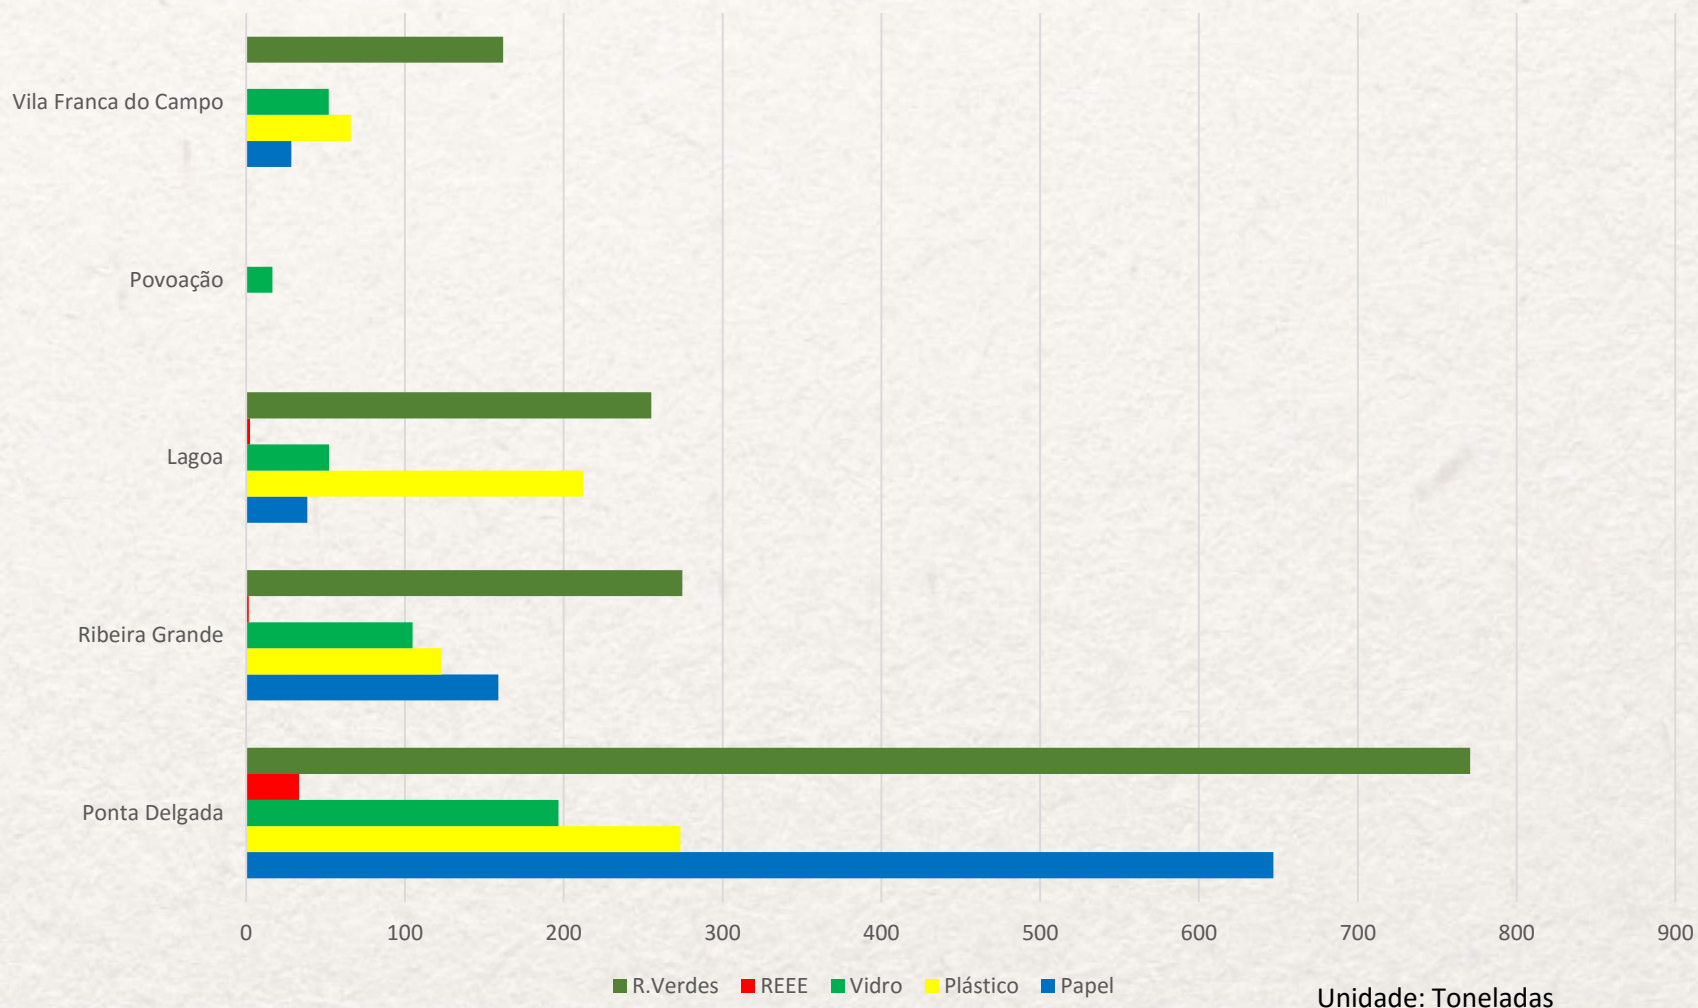

Recolha seletiva por Município 2016