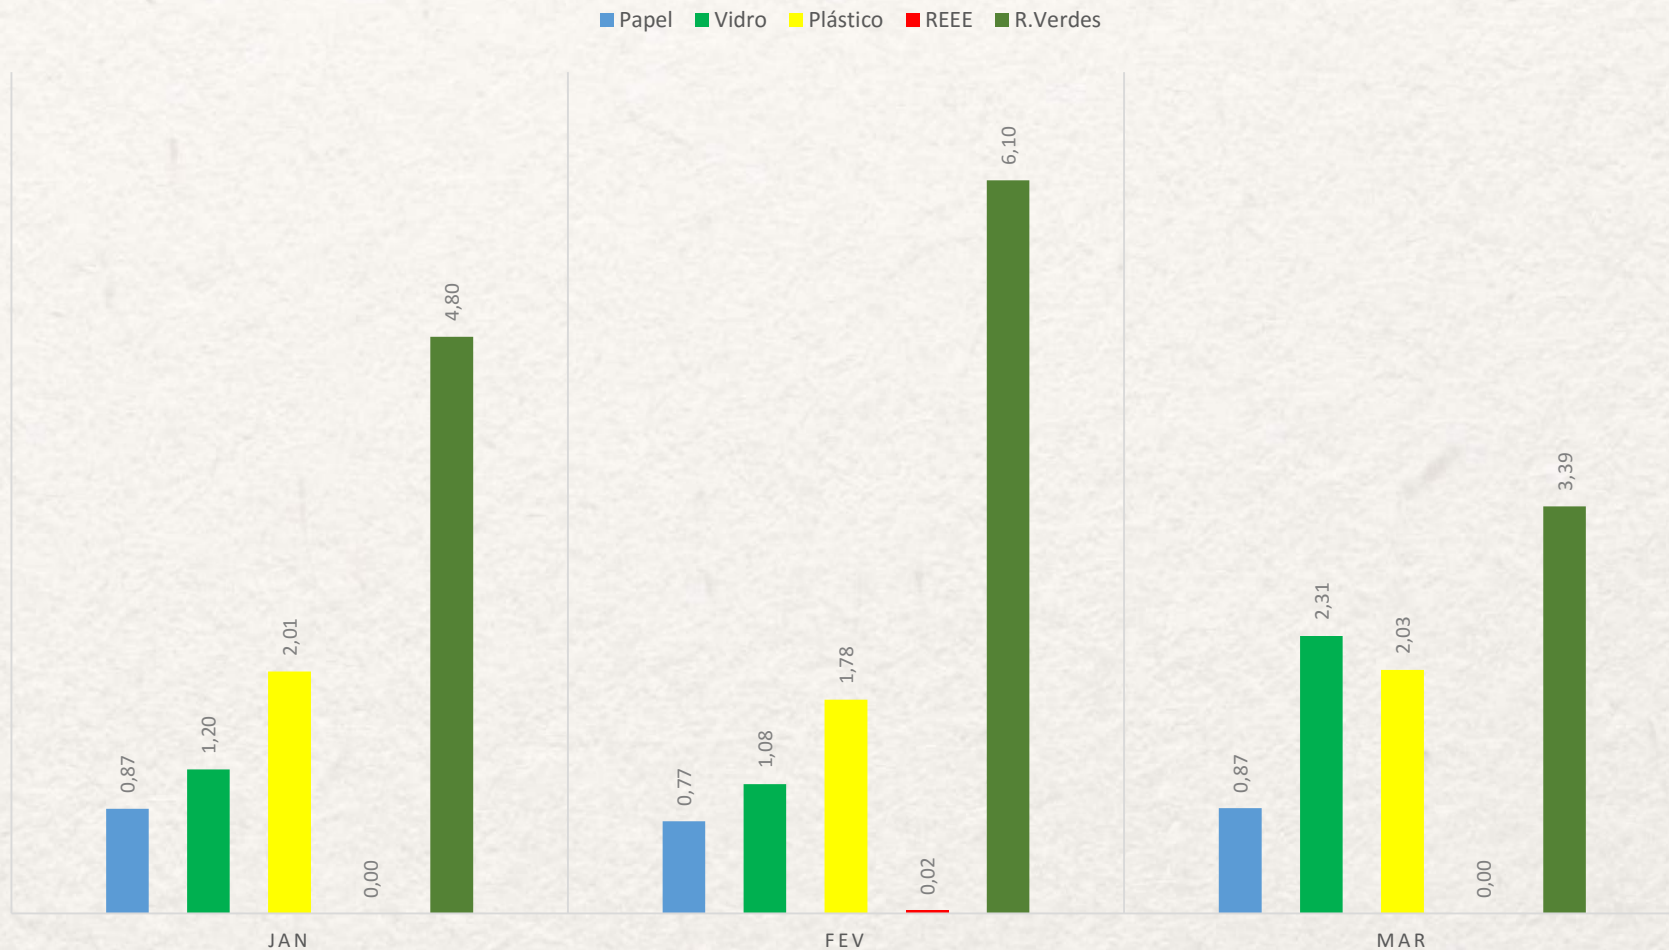

Total Percentual Ribeira Grande 2016

Seletiva Ribeira Grande 2016

Unidades Toneladas

Evolução Seletiva Per Capita Ribeira Grande

■ Papel ■ Vidro ■ Plástico ■ REEE ■ R.Verdes

Unidades:Quilos

Recolha Seletiva Vila Franca do Campo

Período homólogo seletiva 2015 - 2016

Unidade: Toneladas

Total Percentual Vila Franca do Campo

Evolução Seletiva Vila Franca do Campo

Unidades Toneladas

Evolução Per Capita Vila Franca do Campo

Unidades:Quilos