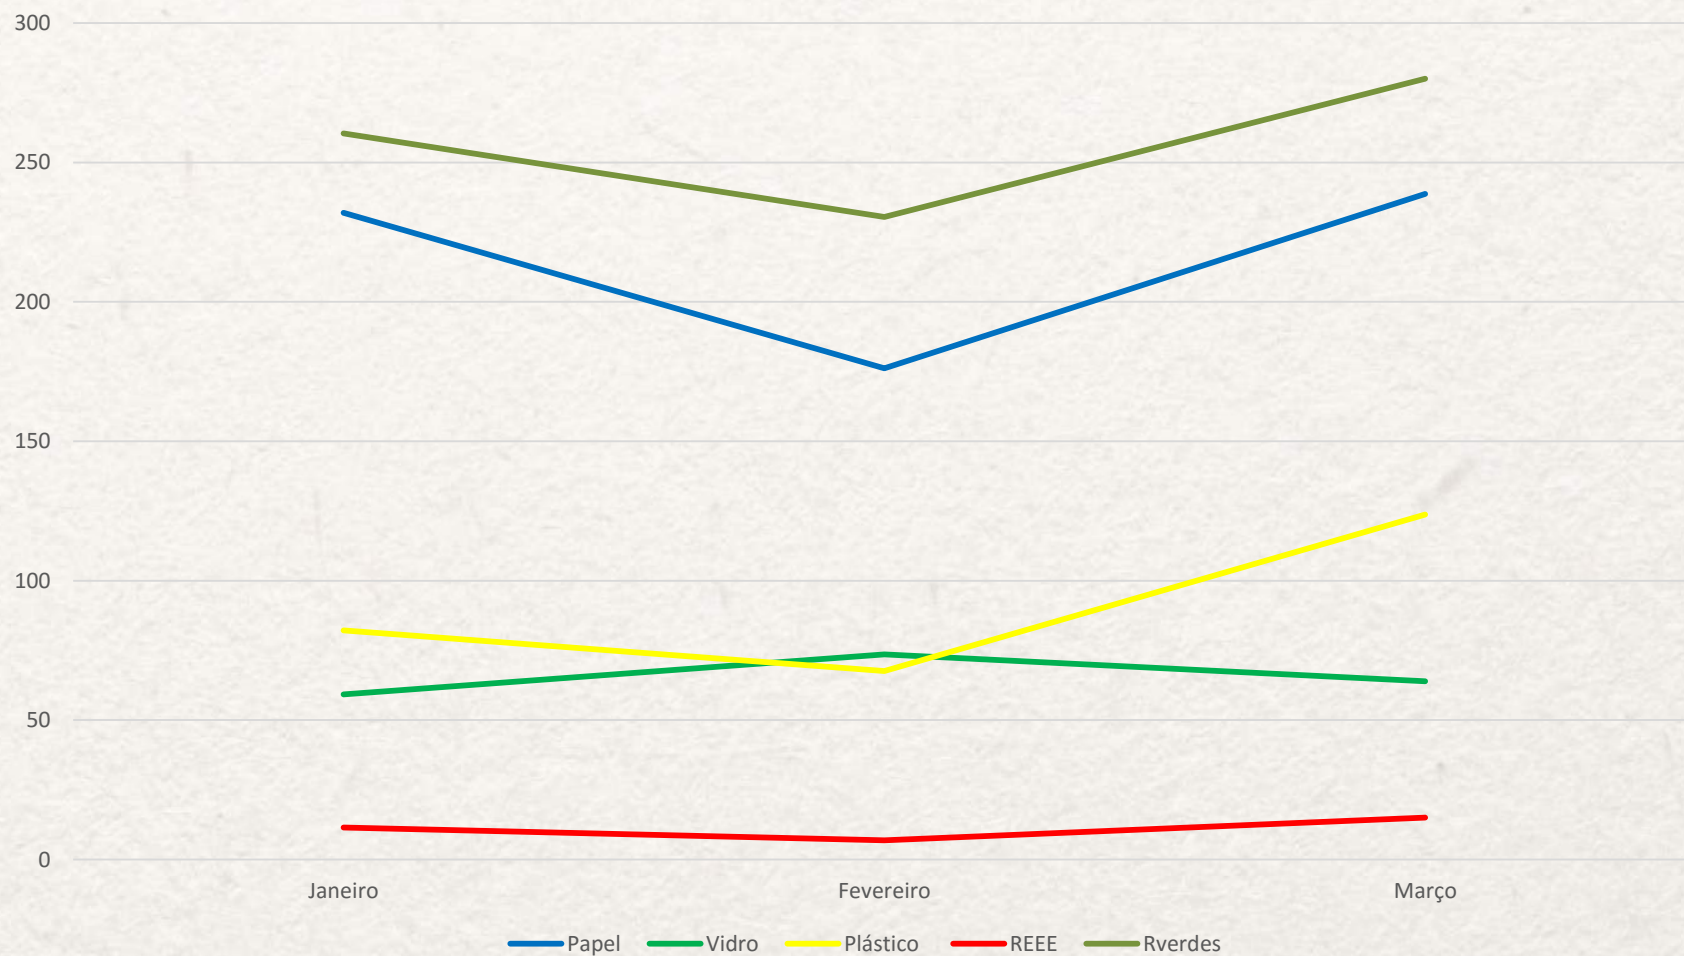

Unidade: Toneladas

Total Percentual São Miguel 2016

Resíduos Lagoa 2016

Período homologado seletiva 2015-2016

■ Jan ■ Fev ■ Mar

Unidade: Toneladas

Total Percentual Lagoa

Evolução Seletiva Lagoa 2016

Unidade: Toneladas

Evolução Seletiva Per Capita Lagoa 2016

Título do Gráfico

Unidades: Quilos

Resíduos Ponta Delgada

Período homólogo seletiva 2015 - 2016

■ Jan ■ Fev ■ Mar

Unidade: Toneladas

Total Percentual Ponta Delgada

Evolução Seletiva Ponta Delgada 2016

Unidades Toneladas

Evolução Seletiva Per Capita Ponta Delgada

Unidades:Quilos

Resíduos Povoação 2016

Período homólogo seletiva 2015 - 2016