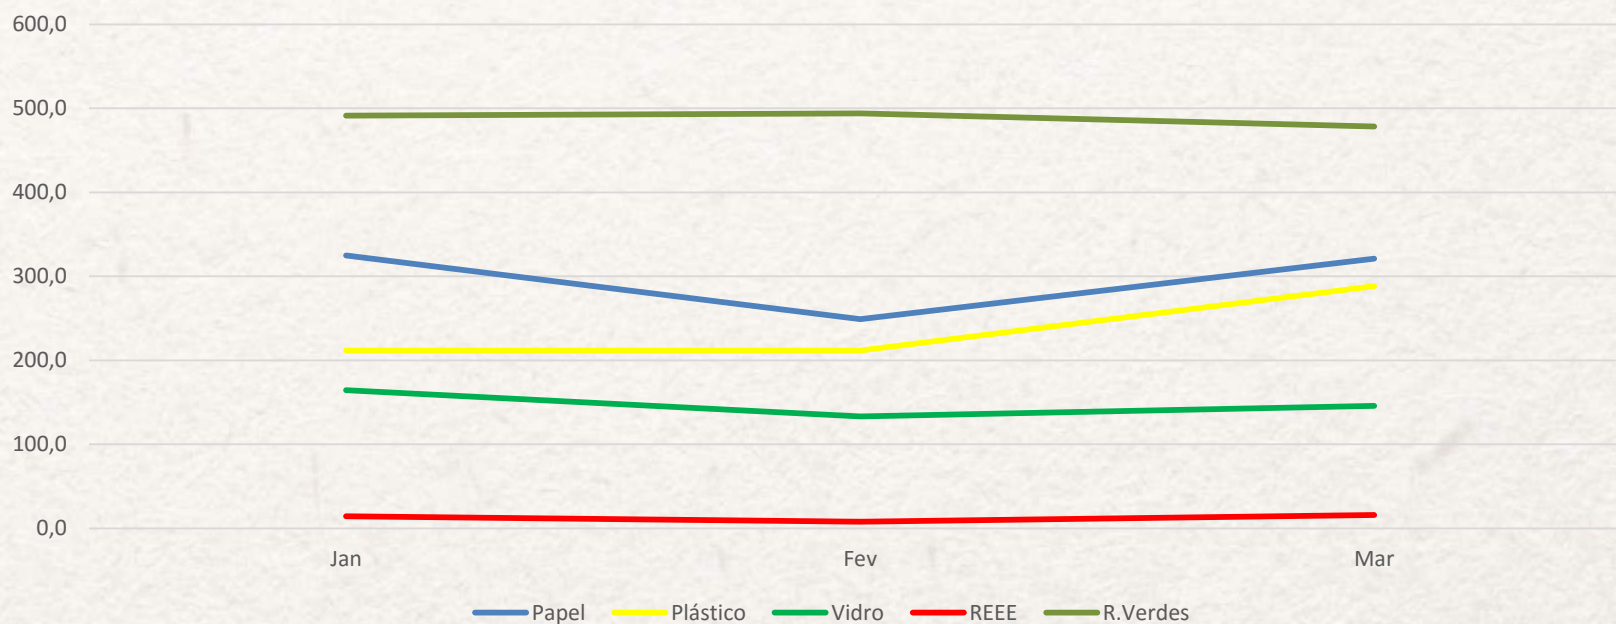

Evolução Seletiva 1º Trimestre 2016

	Jan	Fev	Mar
Papel	324,8	249,1	321,0
Plástico	211,8	211,5	288,3
Vidro	164,2	133,1	145,9
REEE	14,1	7,8	15,8
R.Verdes	491,4	494,0	478,2

Unidade: Toneladas