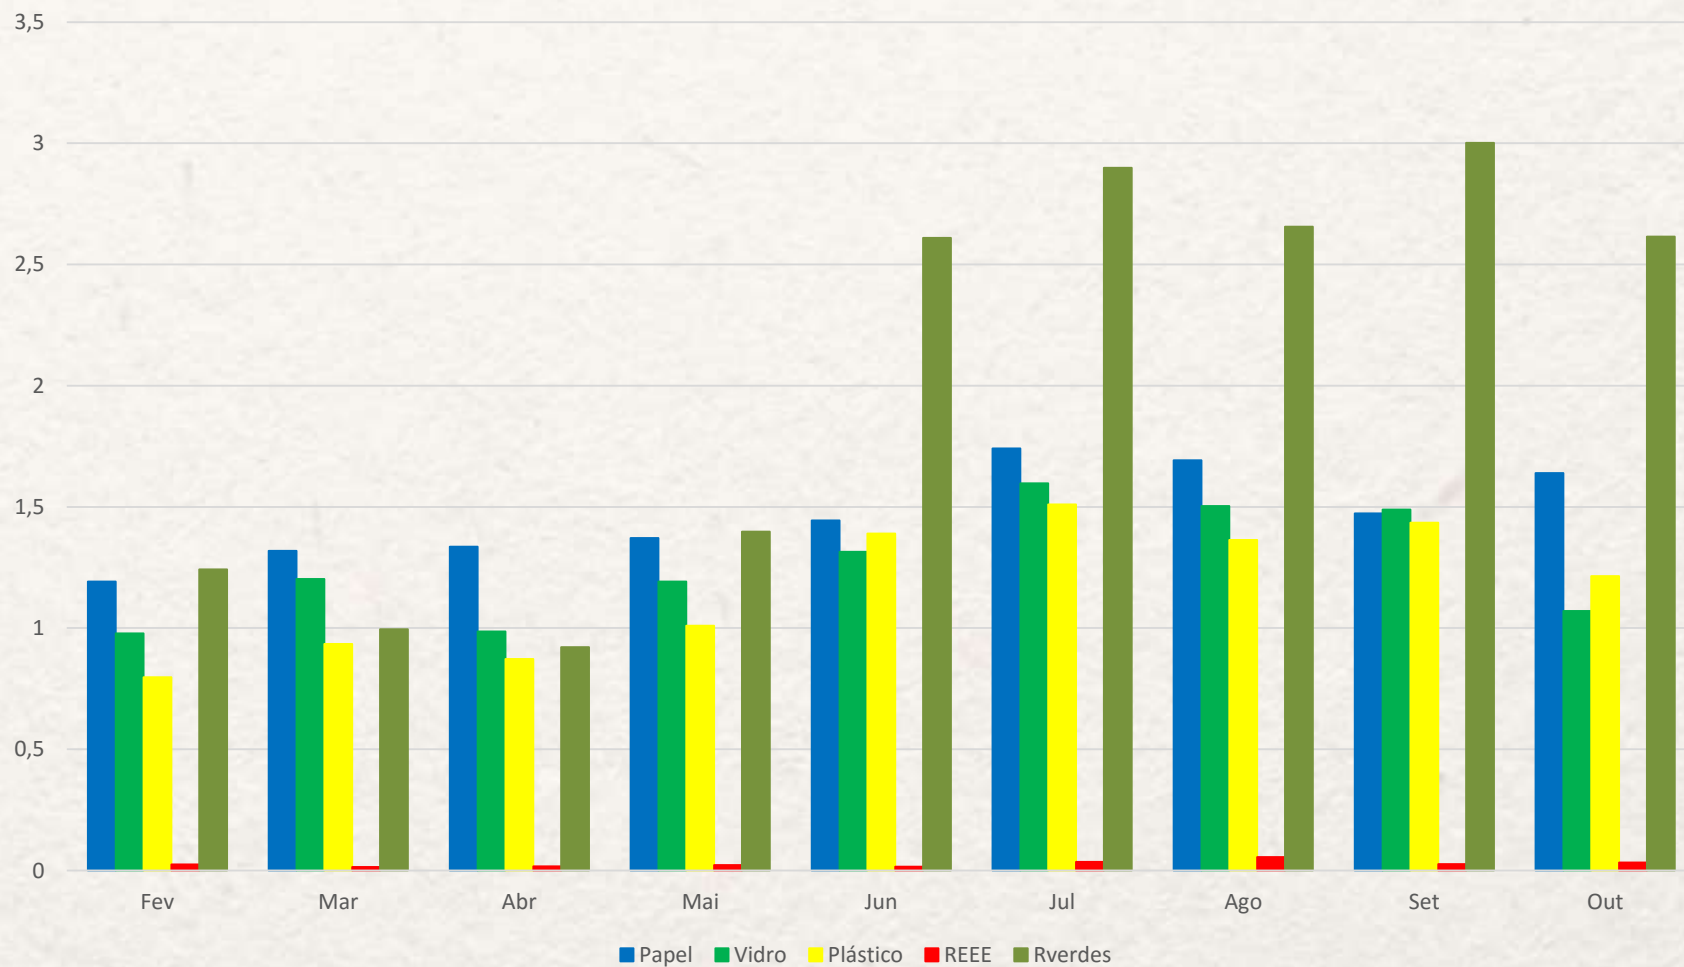

Evolução Seletiva Per Capita Ribeira Grande

Unidades:Quilos