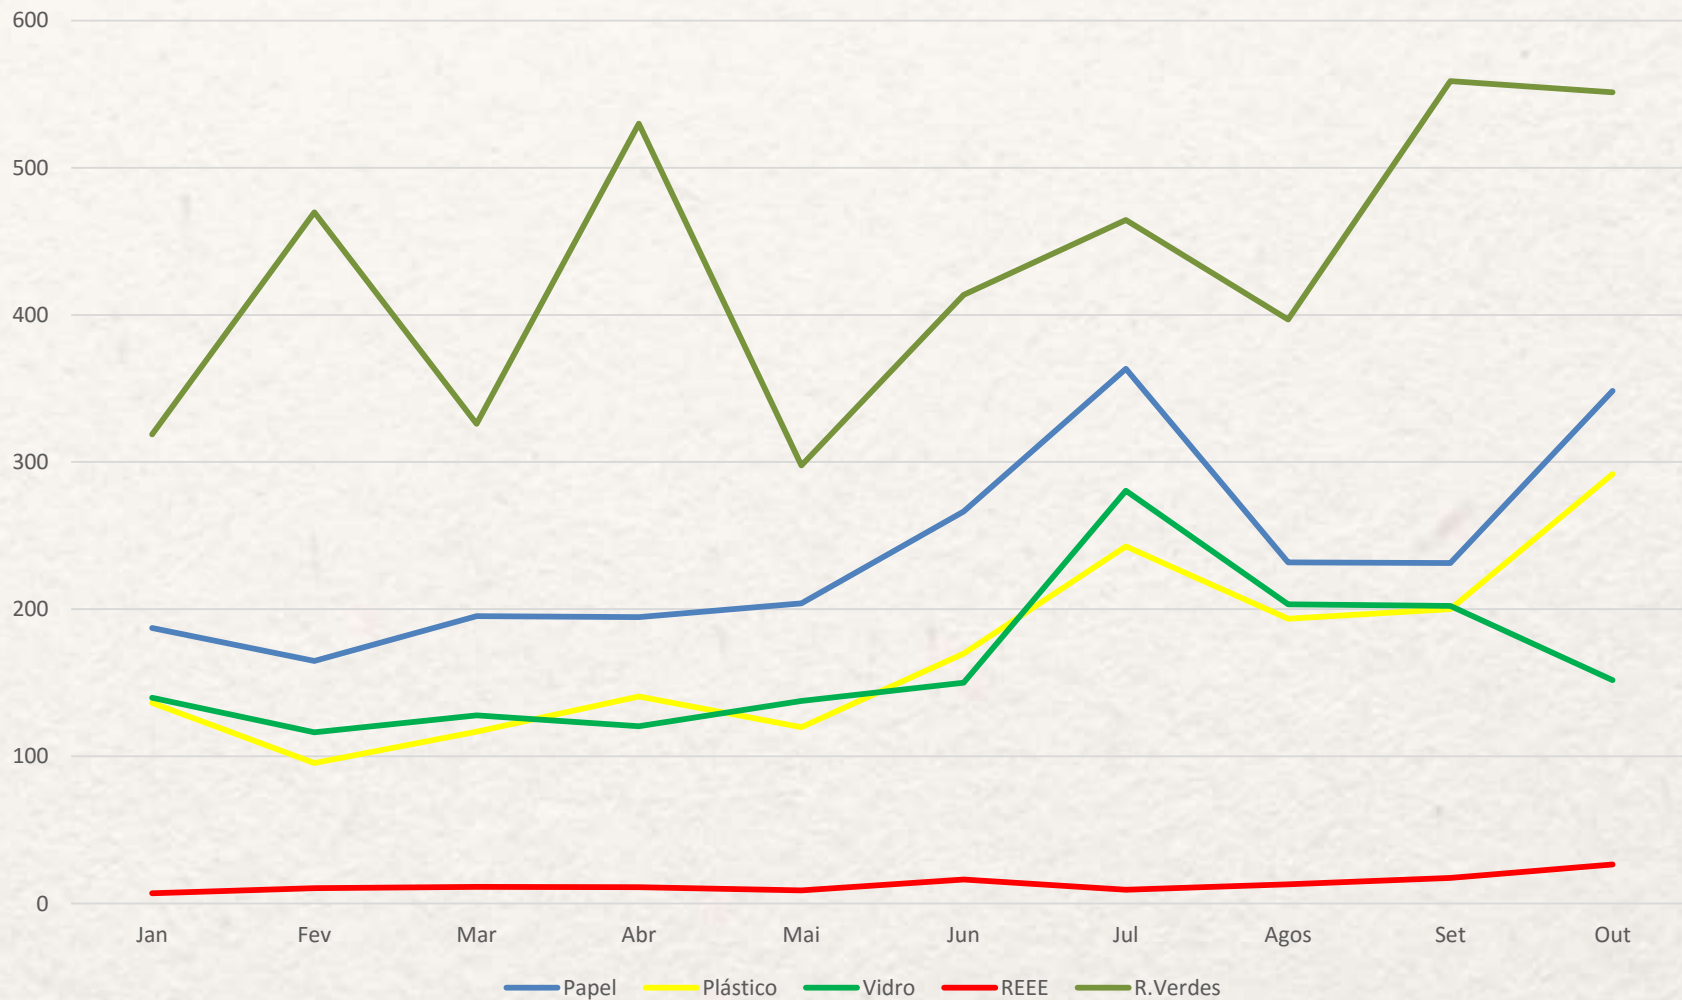

# Recolha seletiva por Município 2015

■ Ponta Delgada ■ Ribeira Grande ■ Lagoa ■ Povoação ■ Vila Franca do Campo

Unidade: Toneladas

# Evolução Seletiva Janeiro-Outubro 2015

Unidade: Toneladas