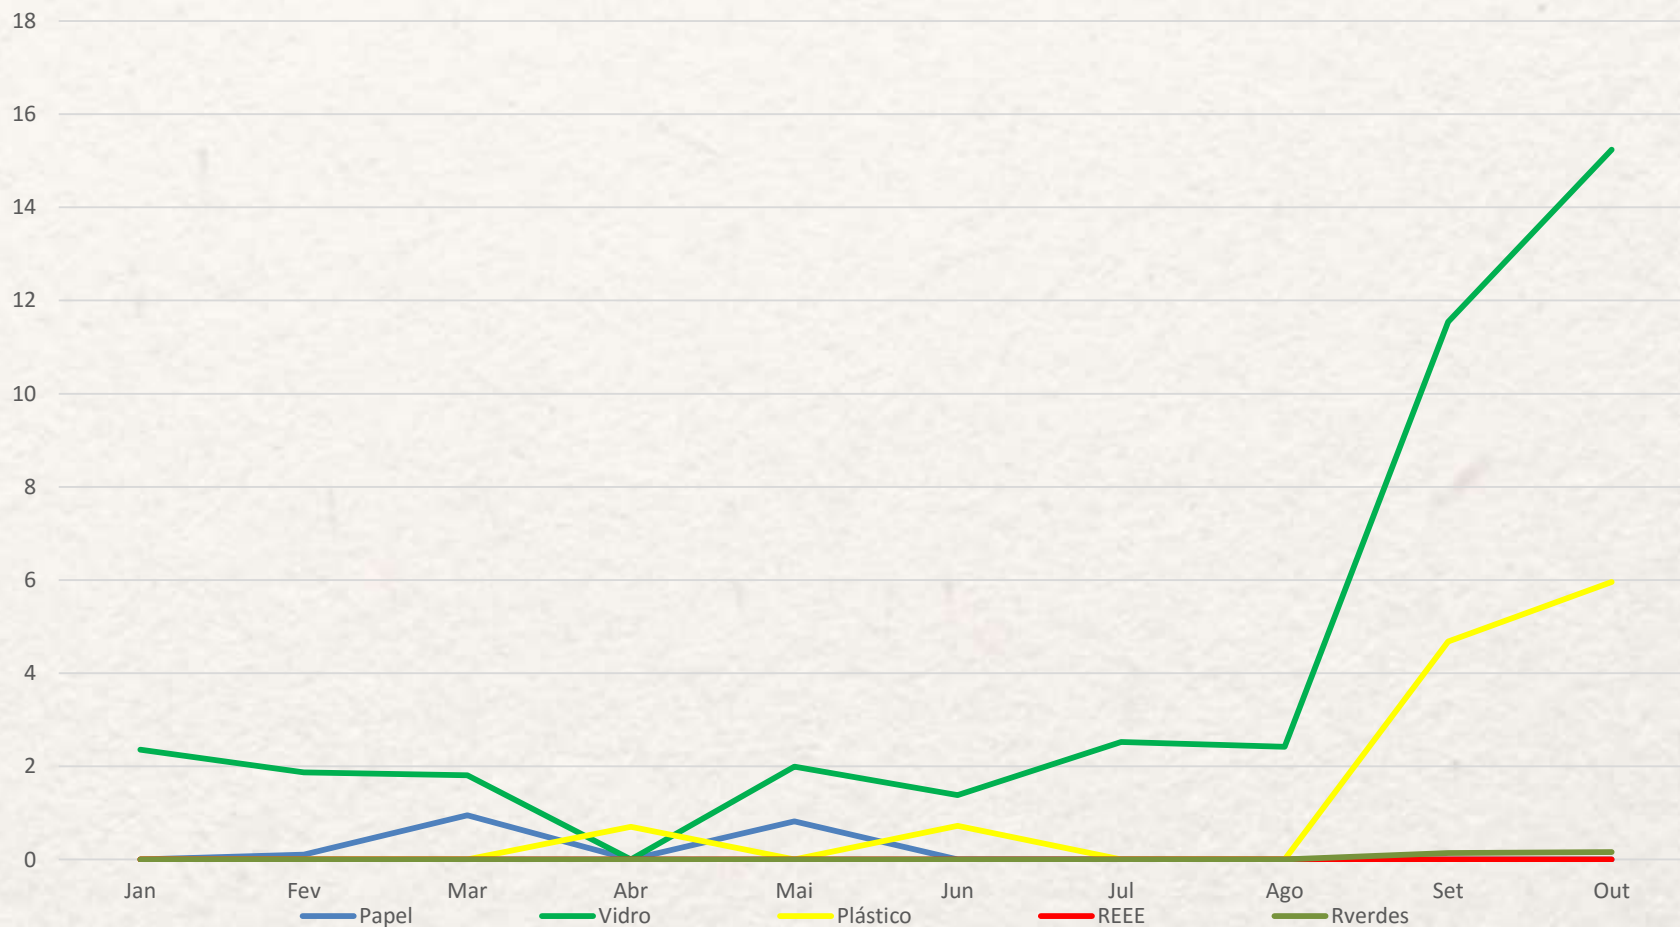

# Resíduos Povoação 2015

## Período homólogo seletiva 2014 - 2015

Unidade: Toneladas

# Evolução Seletiva Povoação 2015