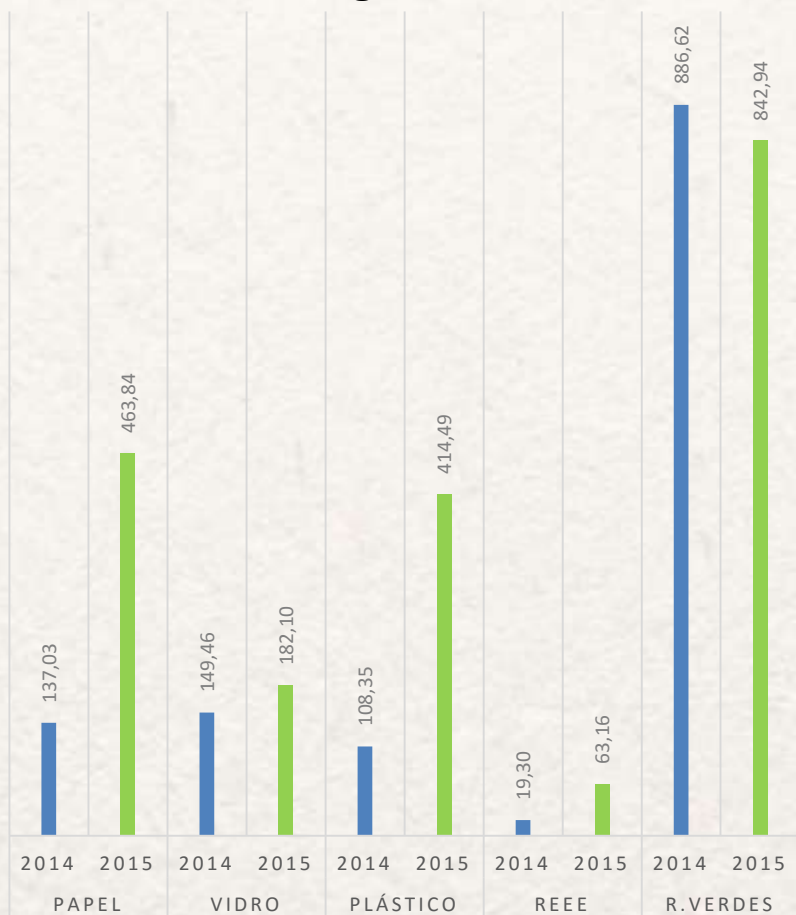

Resíduos Lagoa 2015

Período homólogo seletiva 2014-2015

Unidade: Toneladas