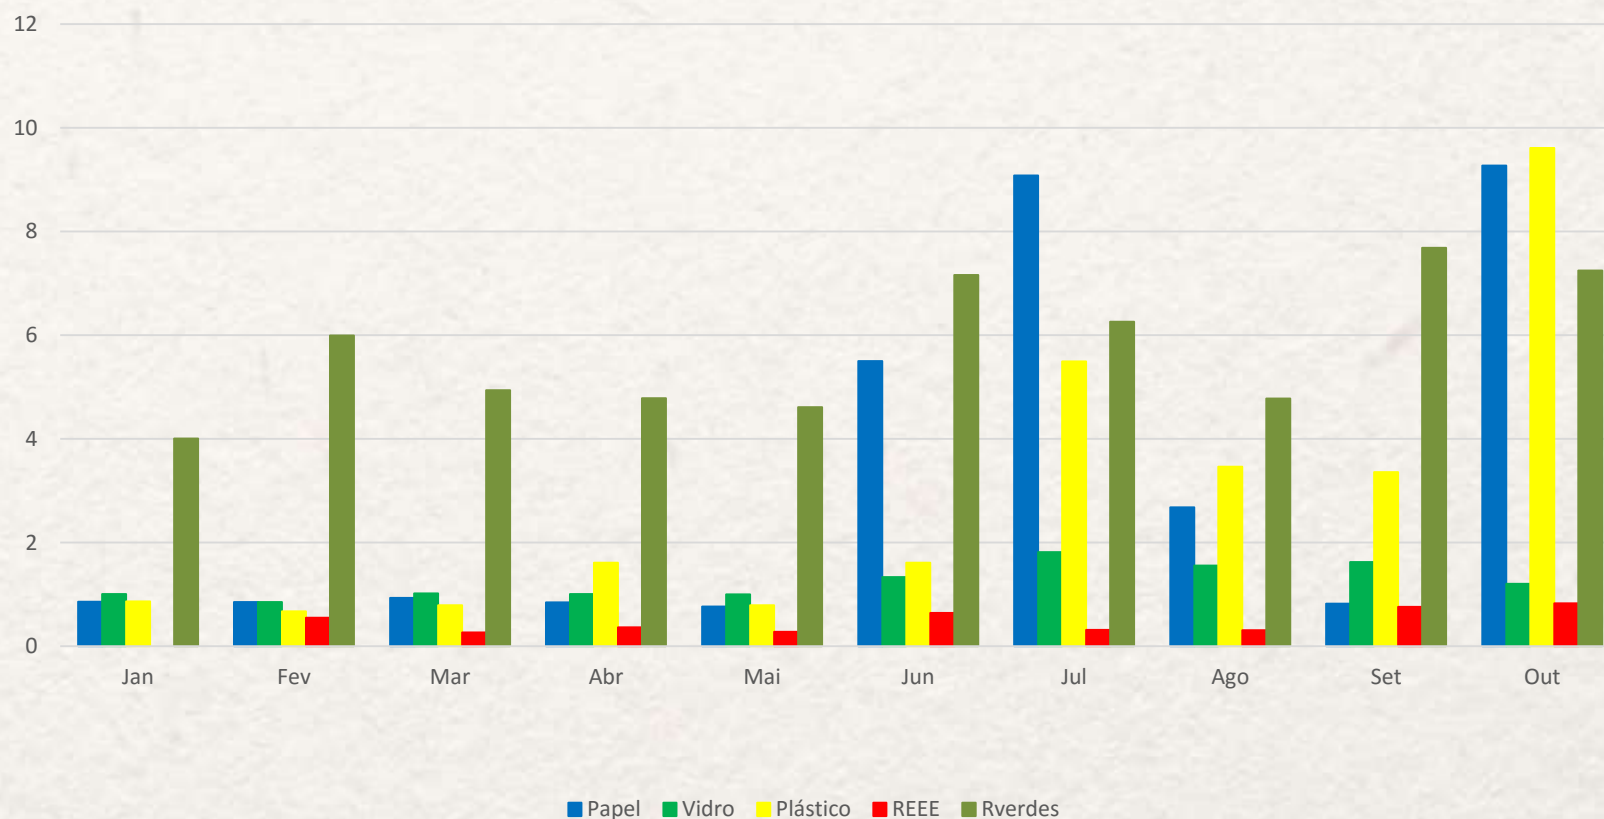

Evolução Seletiva Per Capita Lagoa 2015