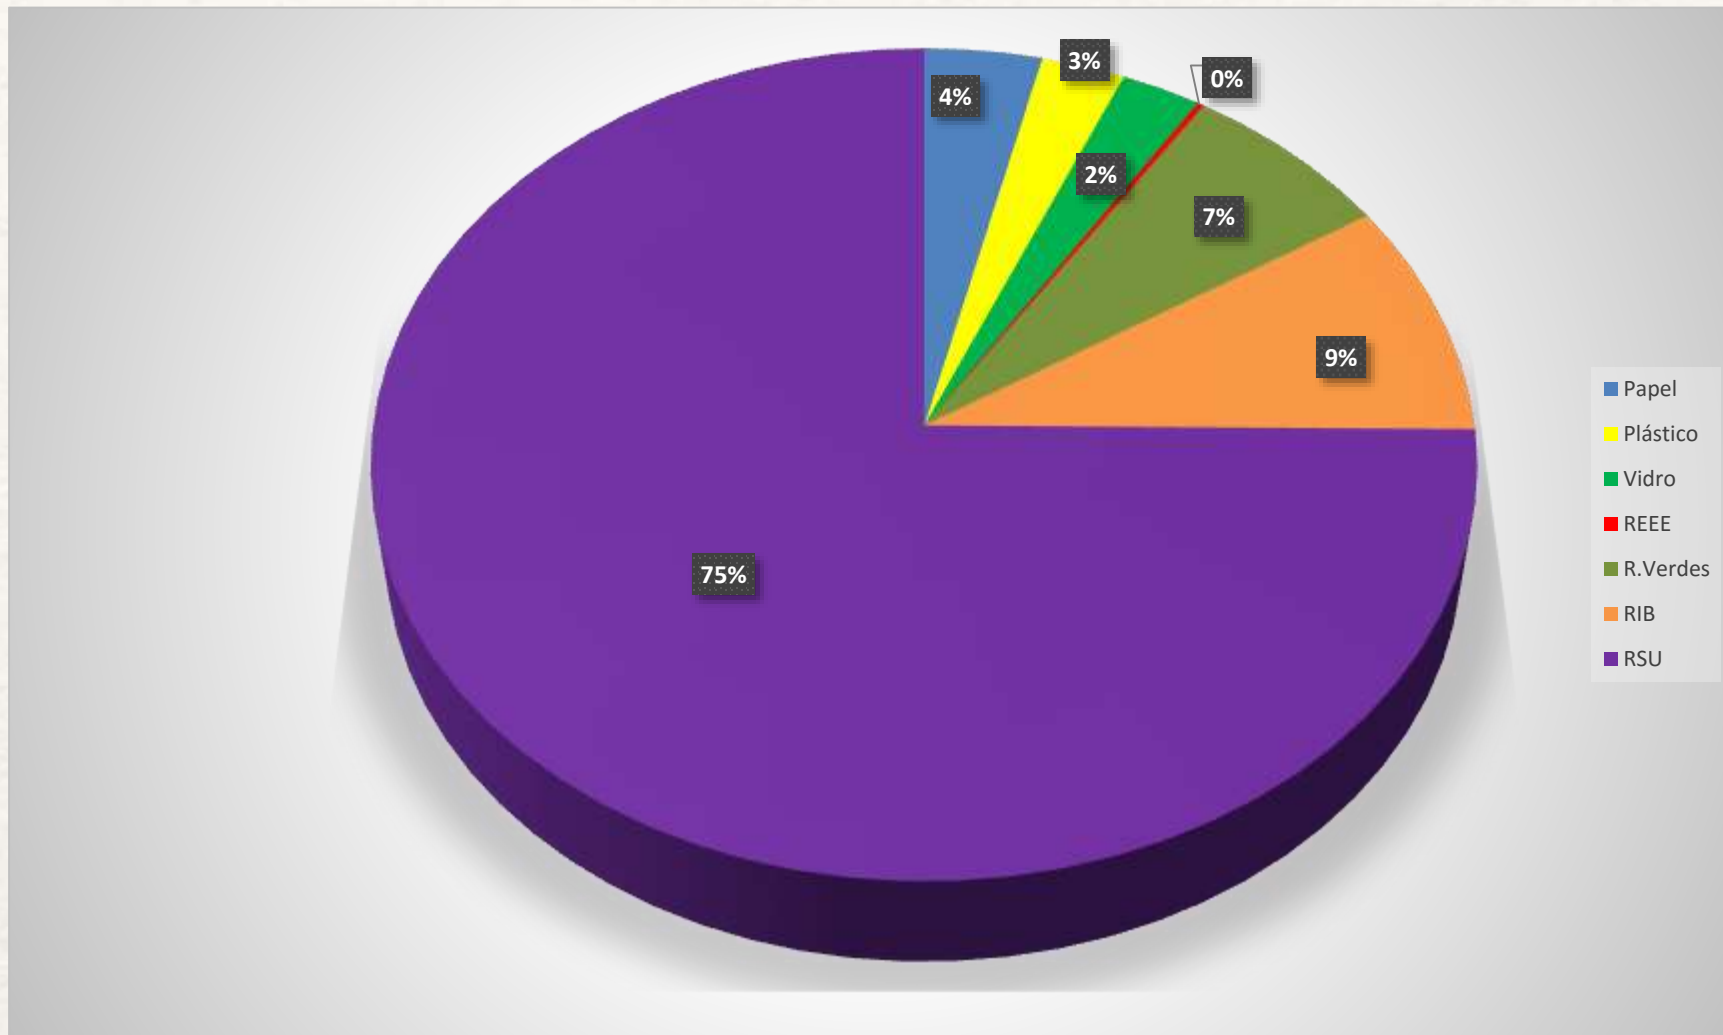

Total Percentual 2015