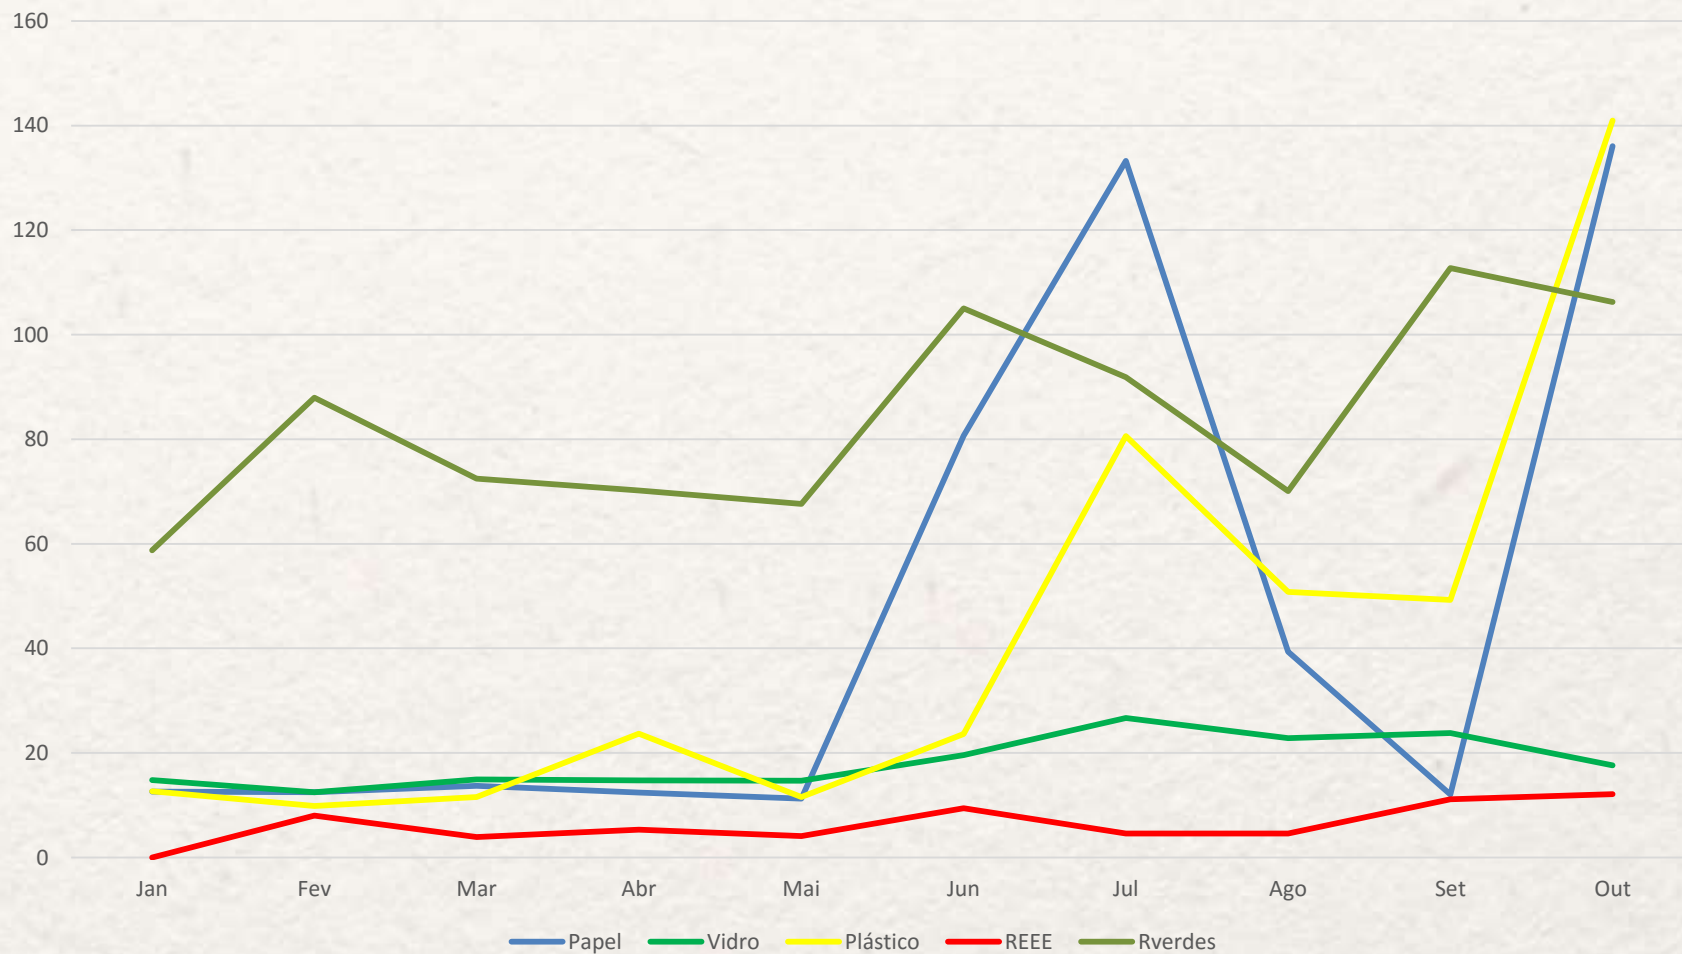

Evolução Seletiva Lagoa 2015

Unidade: Toneladas