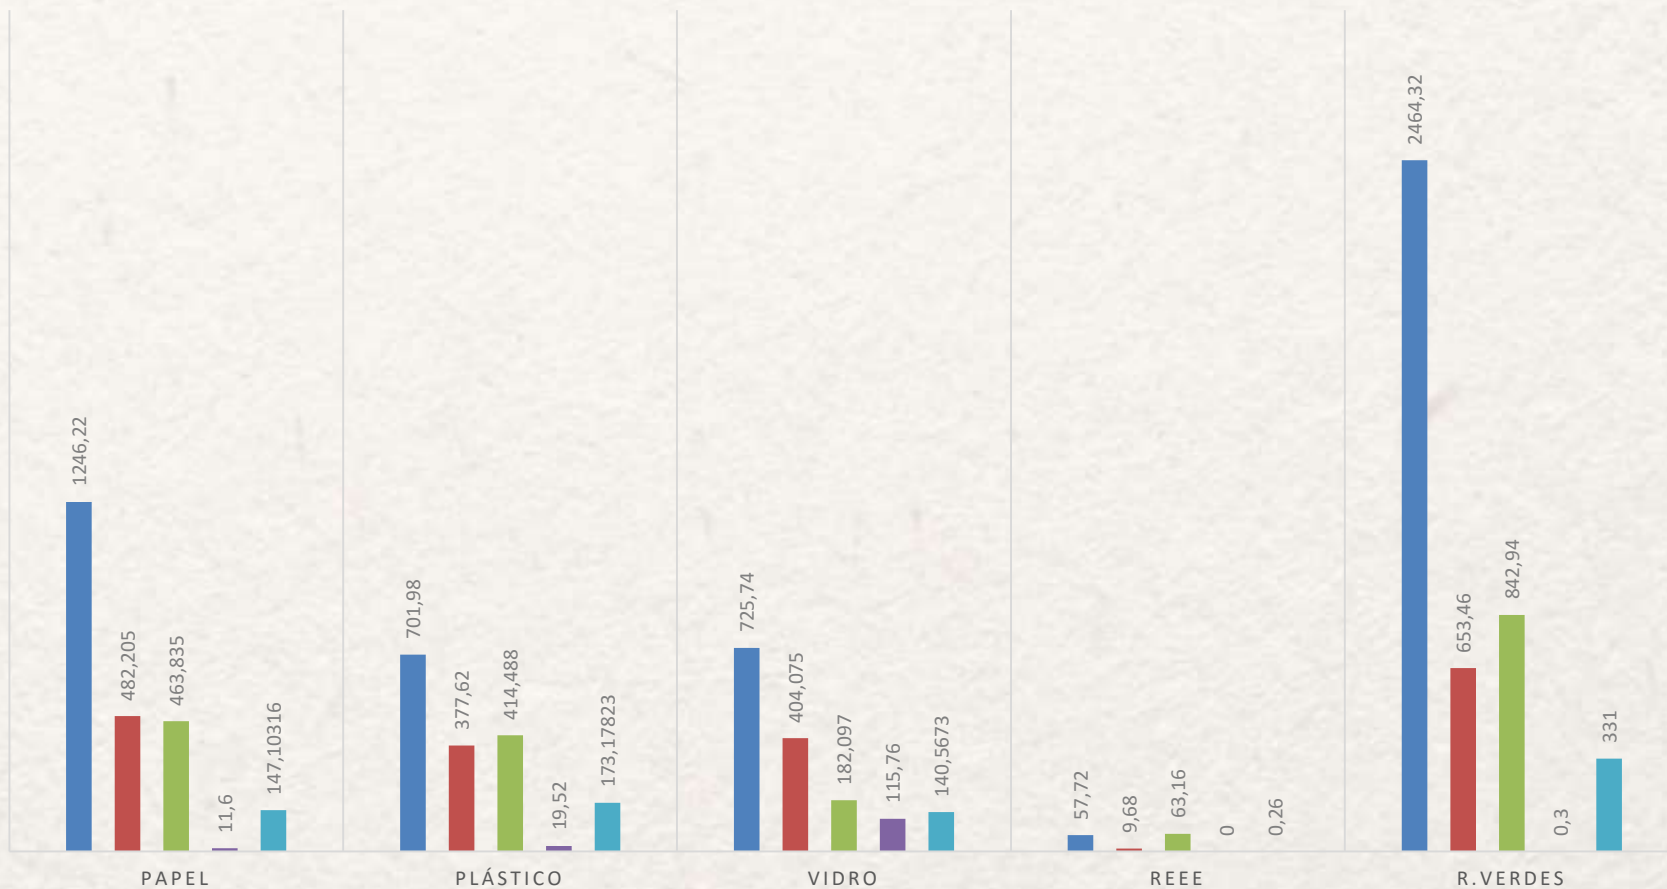

# Recolha seletiva por Município 2015

■ Ponta Delgada ■ Ribeira Grande ■ Lagoa ■ Povoação ■ Vila Franca do Campo

Unidade: Toneladas

# Evolução Seletiva Janeiro-Outubro 2015

Unidade: Toneladas