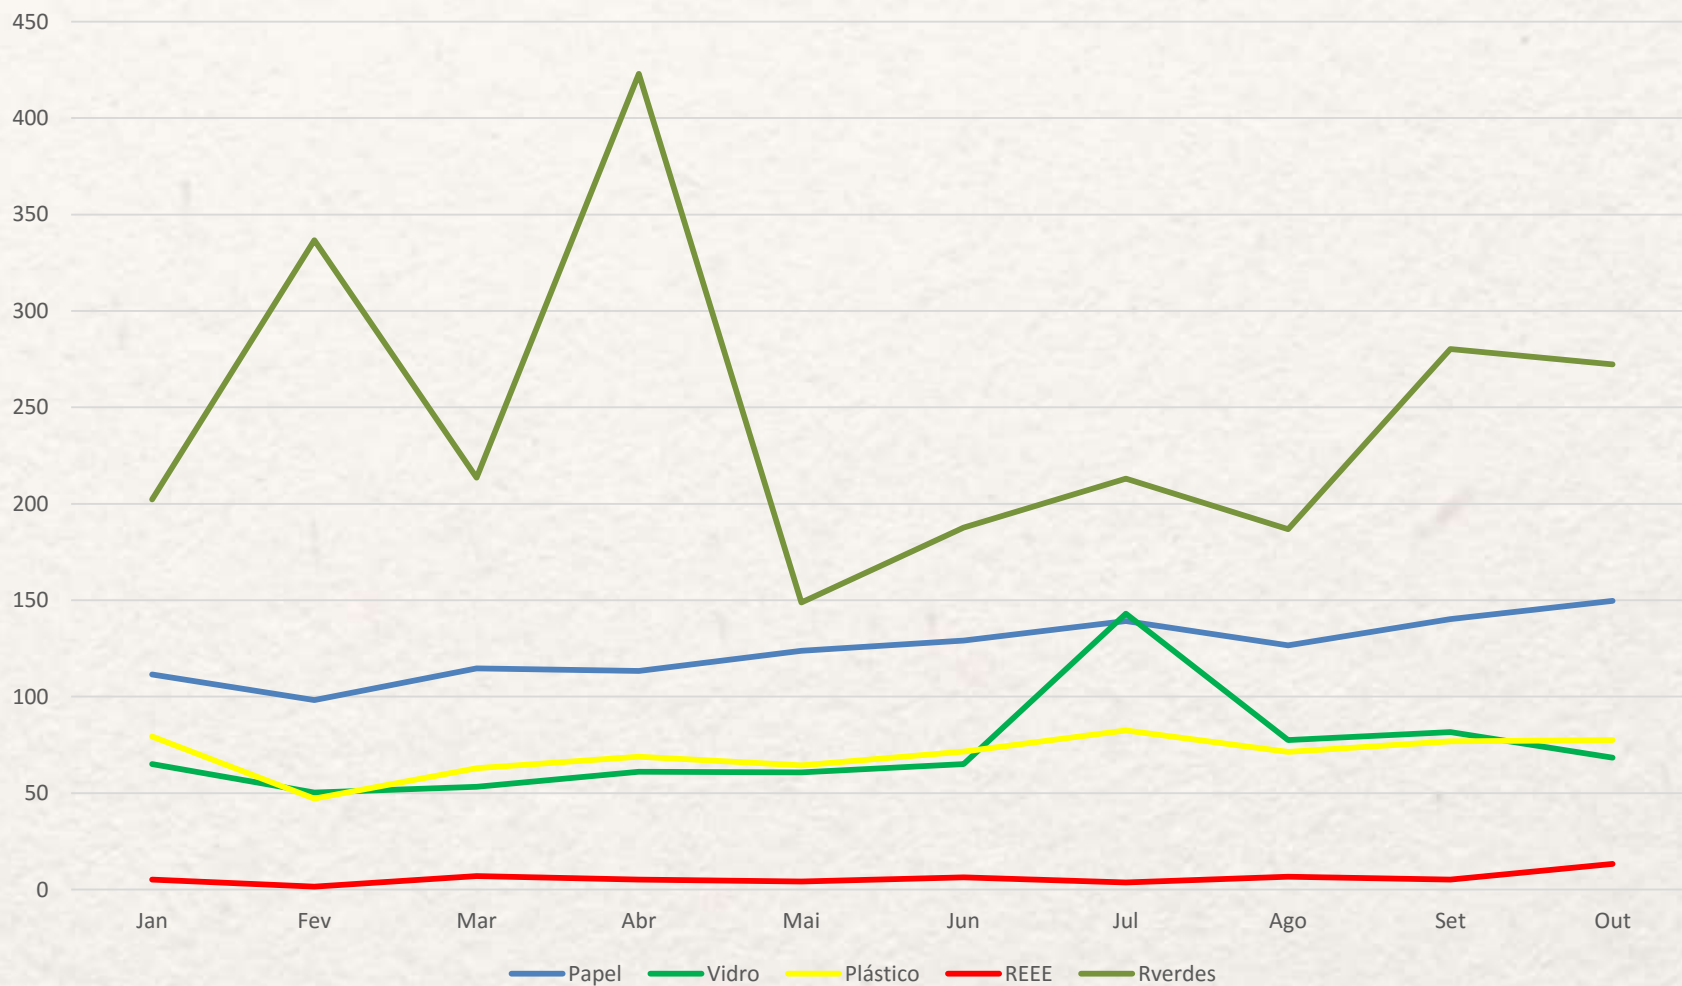

Evolução Seletiva Ponta Delgada 2015

Unidades Toneladas